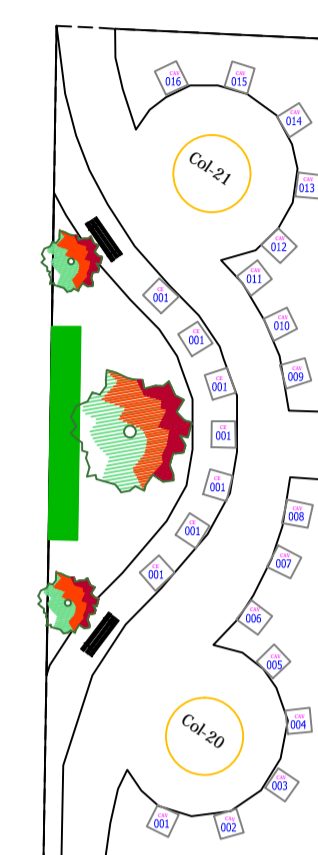

Entrée Extension

Entrée Ancien cimetière

04

03

02

01

04

03

02

01

Jardin du Souvenir

Columbarium n°11

Columbarium n°12

Légende

- Emplacement vide
- Columbarium
- Columbarium (Espace Cimetière)
- 04 1001
- Nombre de Section
- Nombre d'Emplacement

Echelle 1:175
Aout 2017

CIMETIERE COMMUNAL DE BOLLWILLER
PLAN DES CONCESSIONS