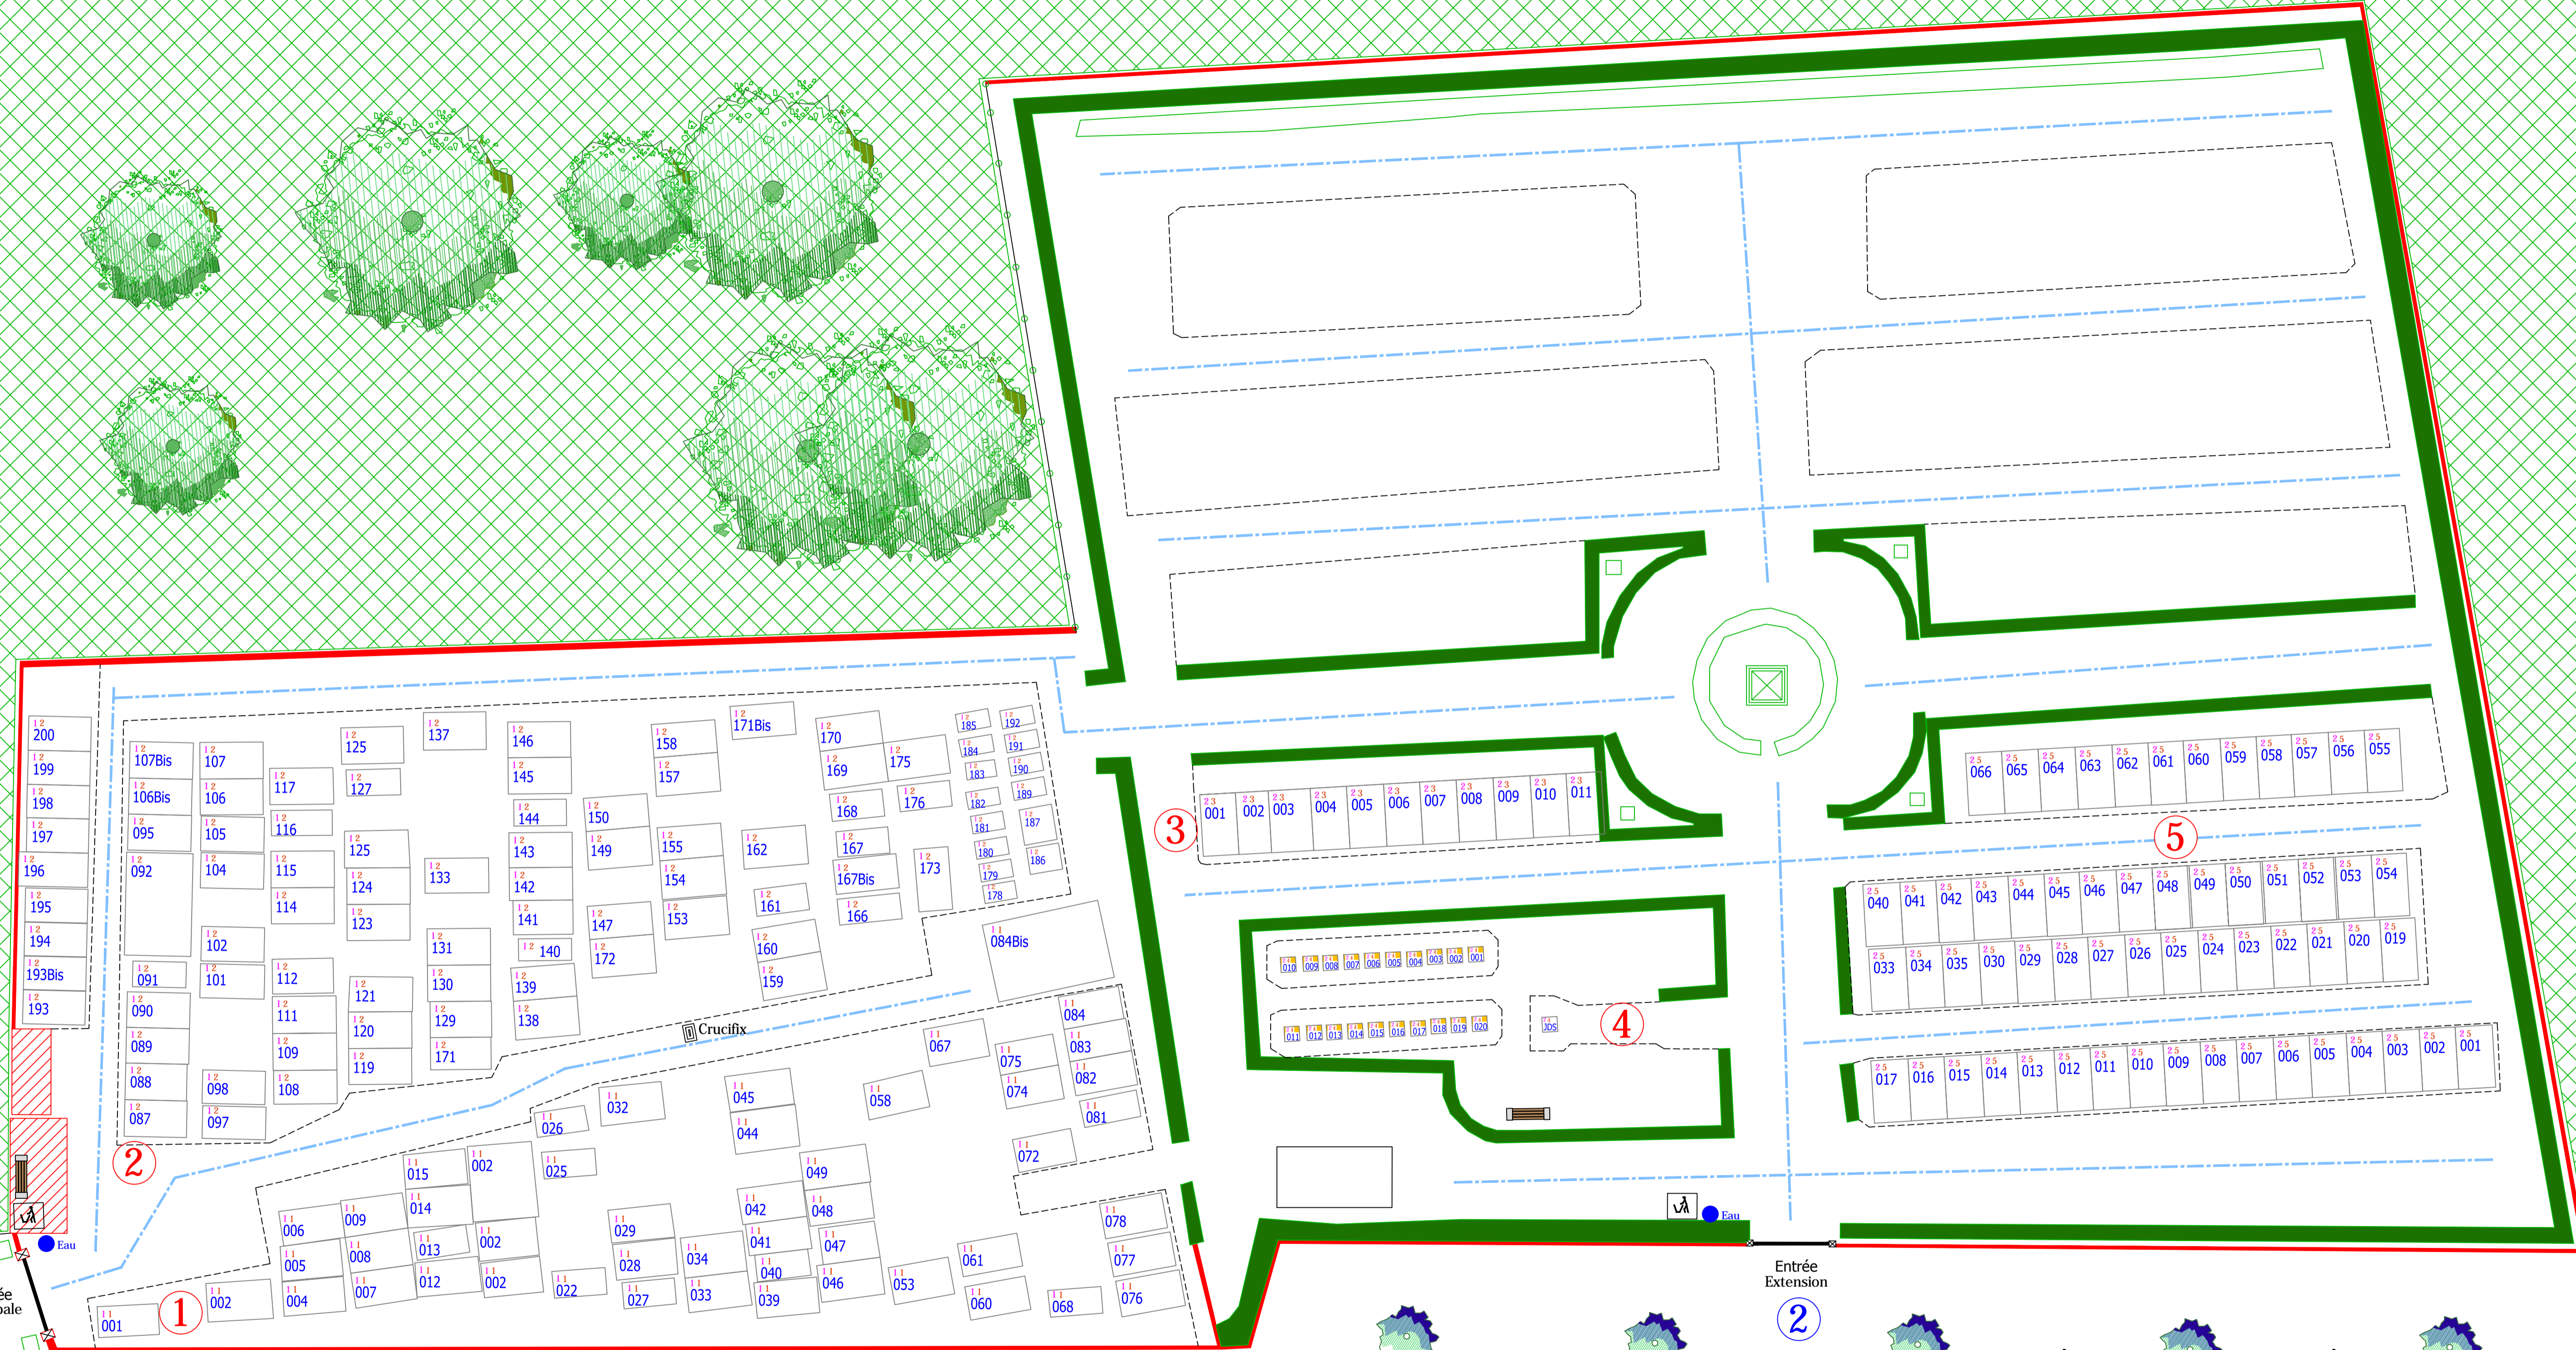

CIMETIERE COMMUNAL de BONNEVEAU

Légende

Emplacement vide
 Tombe pierre
 Columbarium ou cinéraire (Pavés Céramique)
 Echelle 1/100
 26/06/2022

12 003
■ Numéro de Cimetière
■ Numéro de Section
■ Numéro d'Emplacement

Entrée Extension

Entrée Principale

Crucifix

Eau