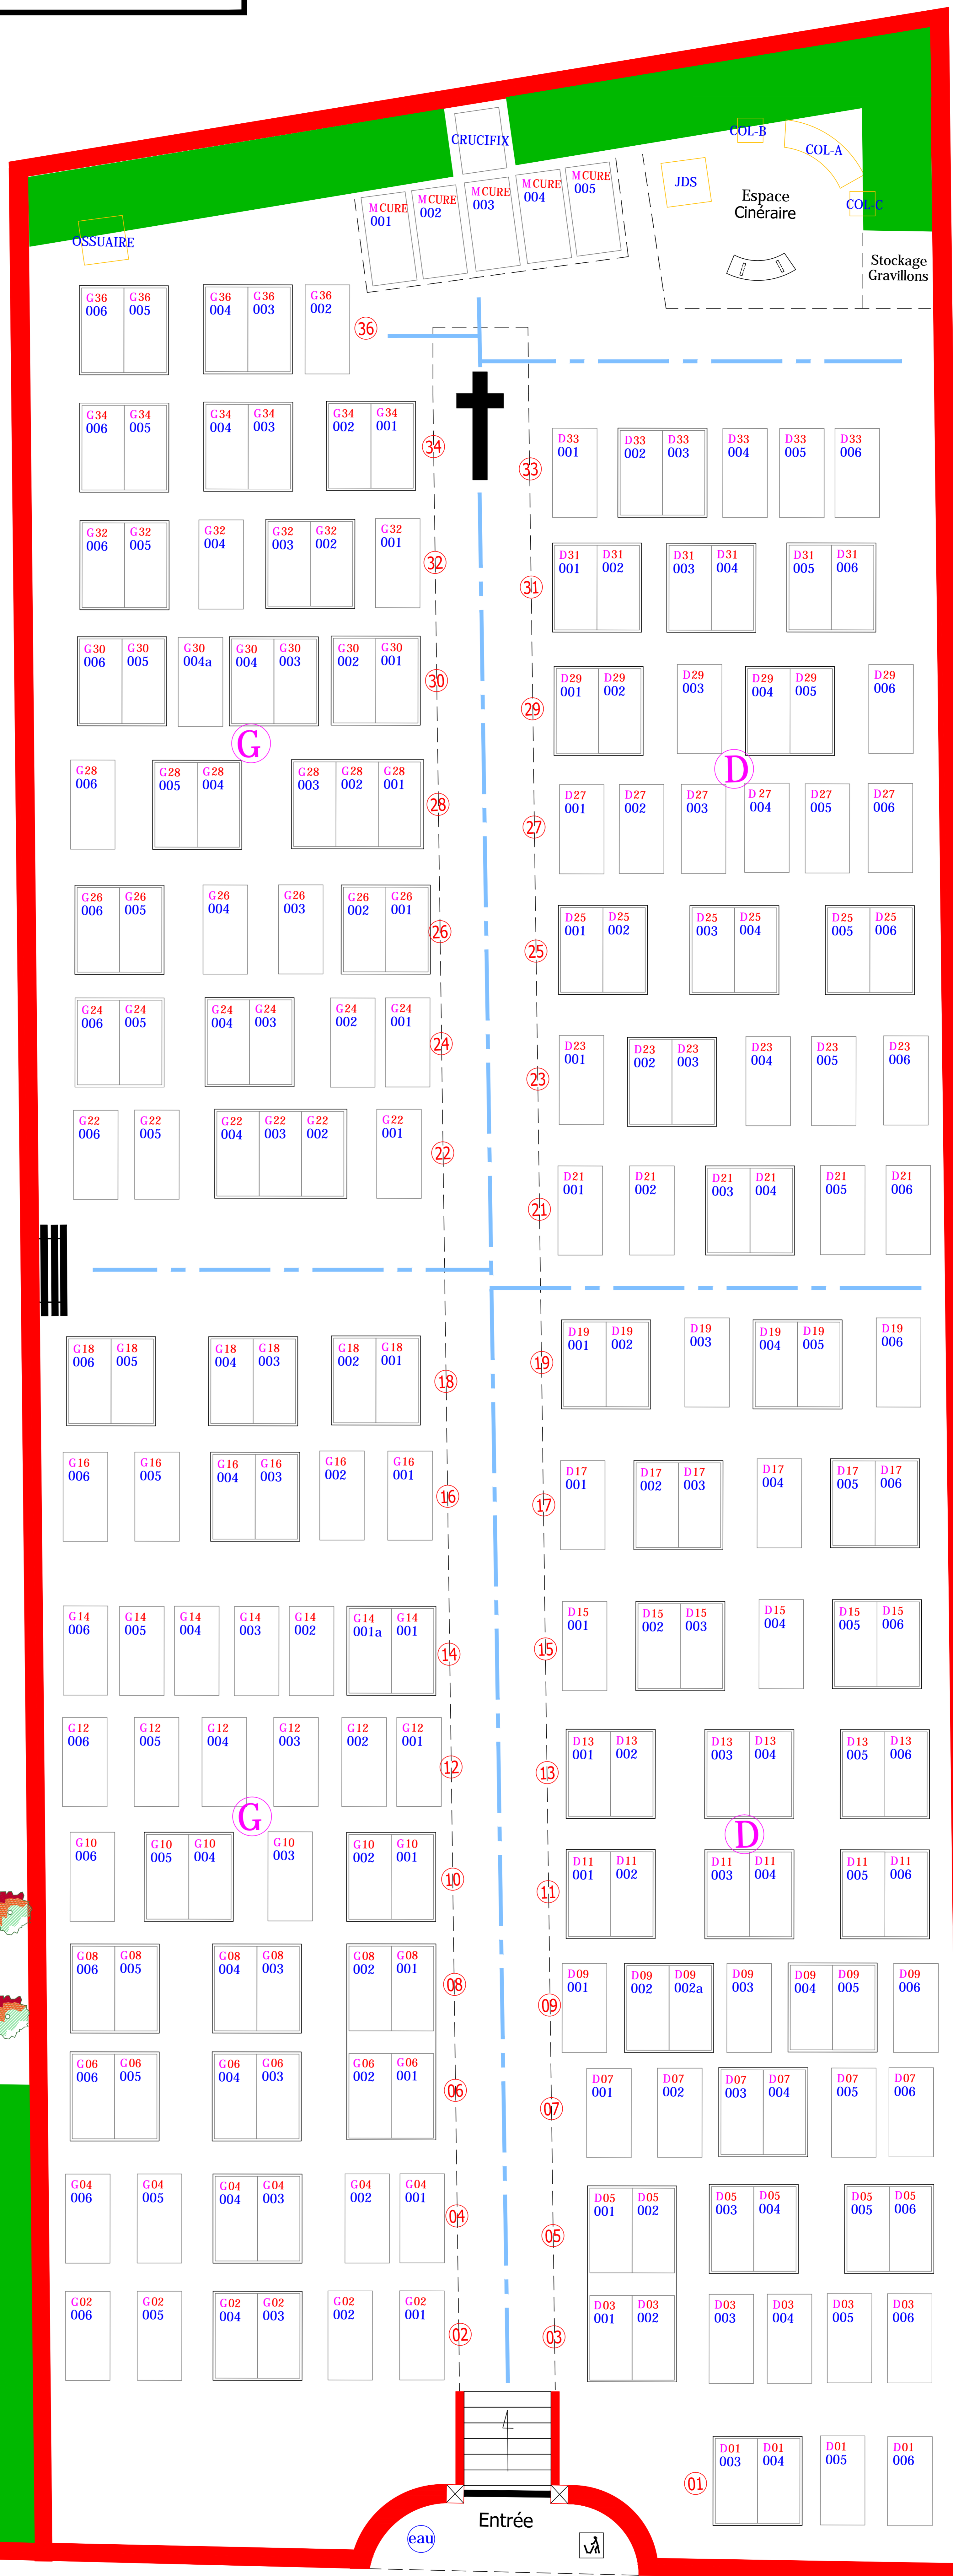

CIMETIERE COMMUNAL DE HUSSEREN-LES-CHATEAUX

PLAN DES CONCESSIONS

Légende

- Emplacement
- Espace Cinéraire
- 24/11/2016
- D 01 001
- Lettre du Carré
- Numéro de Rangée
- Numéro d'Emplacement

Rue du Hagueneck