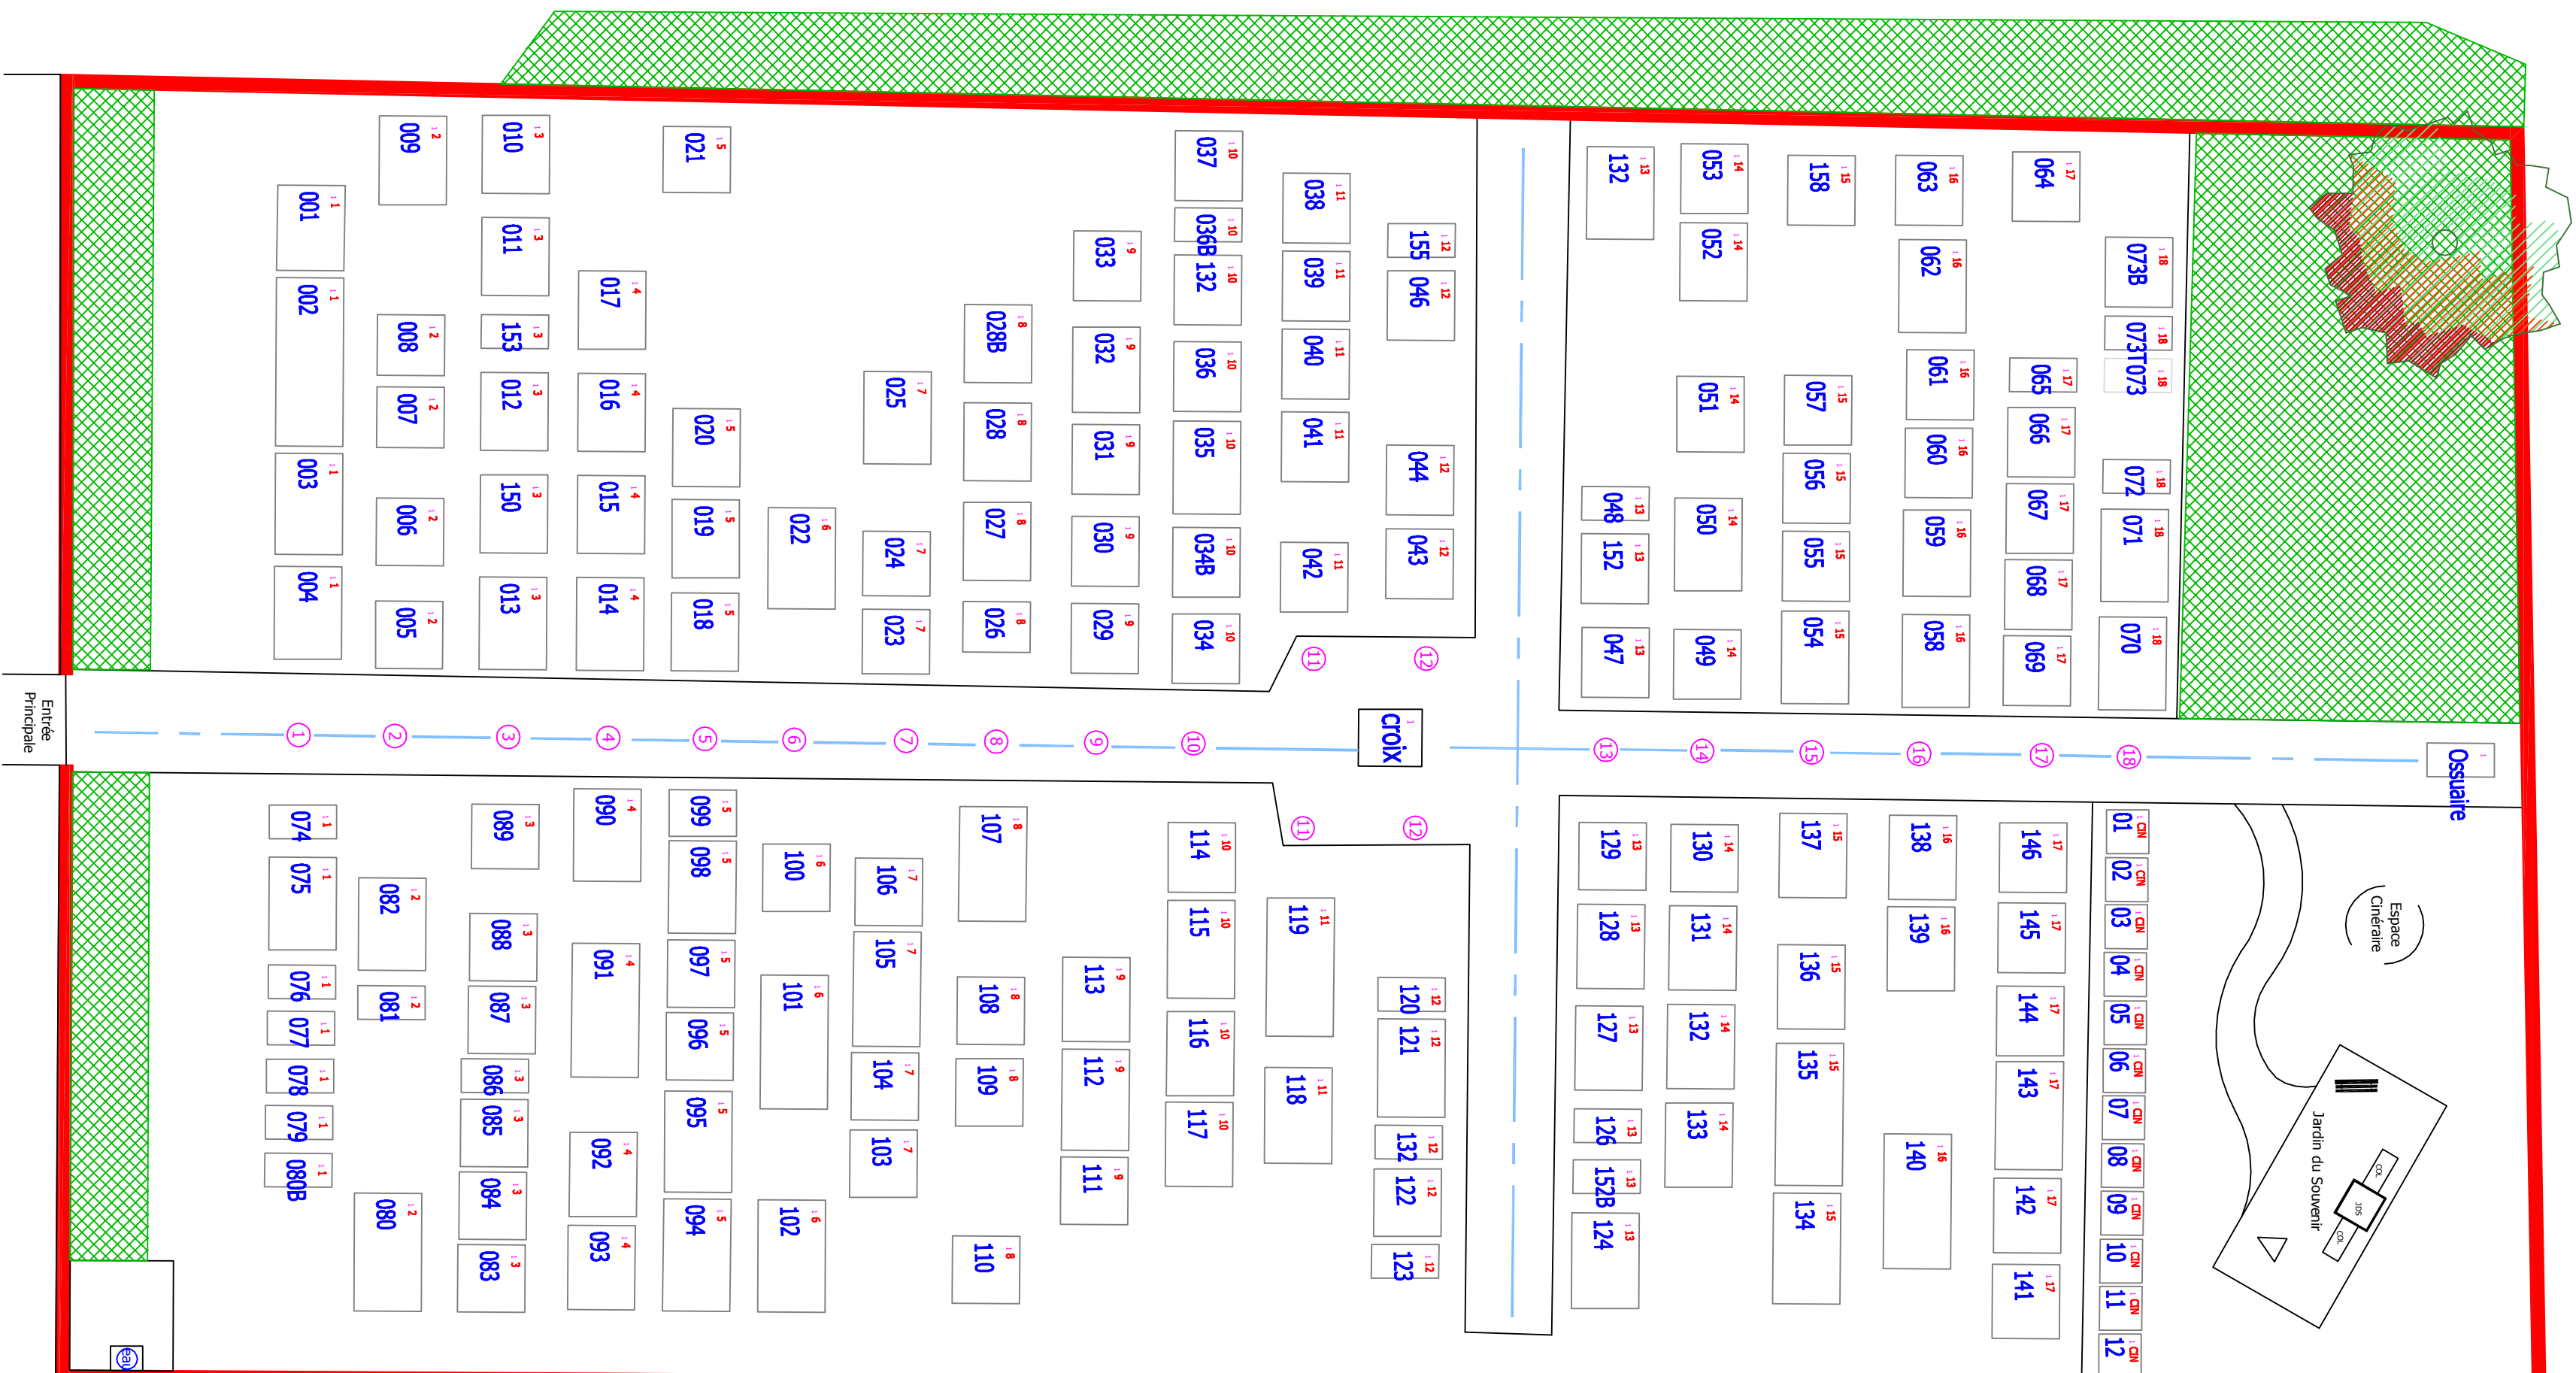

CIMETIERE COMMUNAL DE KIRSCHNAUMEN

PLAN DES CONCESSIONS

Emplacement vide
 Tombe pierre
 Echelle 1/125
 03/02/2022

Entrée Principale