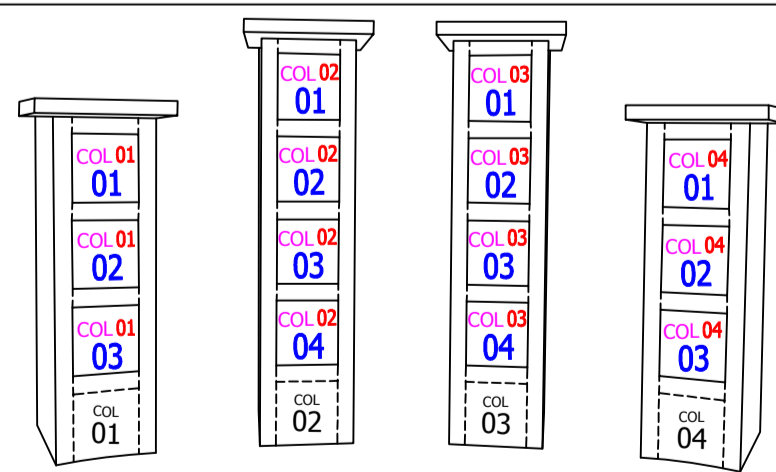

Rue de Barr

Entrée Secondaire

OSSUAIRE

Rue des Vosges

Entrée Principale

CRUCIFIX

Espace du Souvenir

Route Départementale 1083

Légende

Emplacement  
Columbarium

Echelle 1/150  
01/04/2024

A01

Numéro de Rangée  
Numéro d'Emplacement