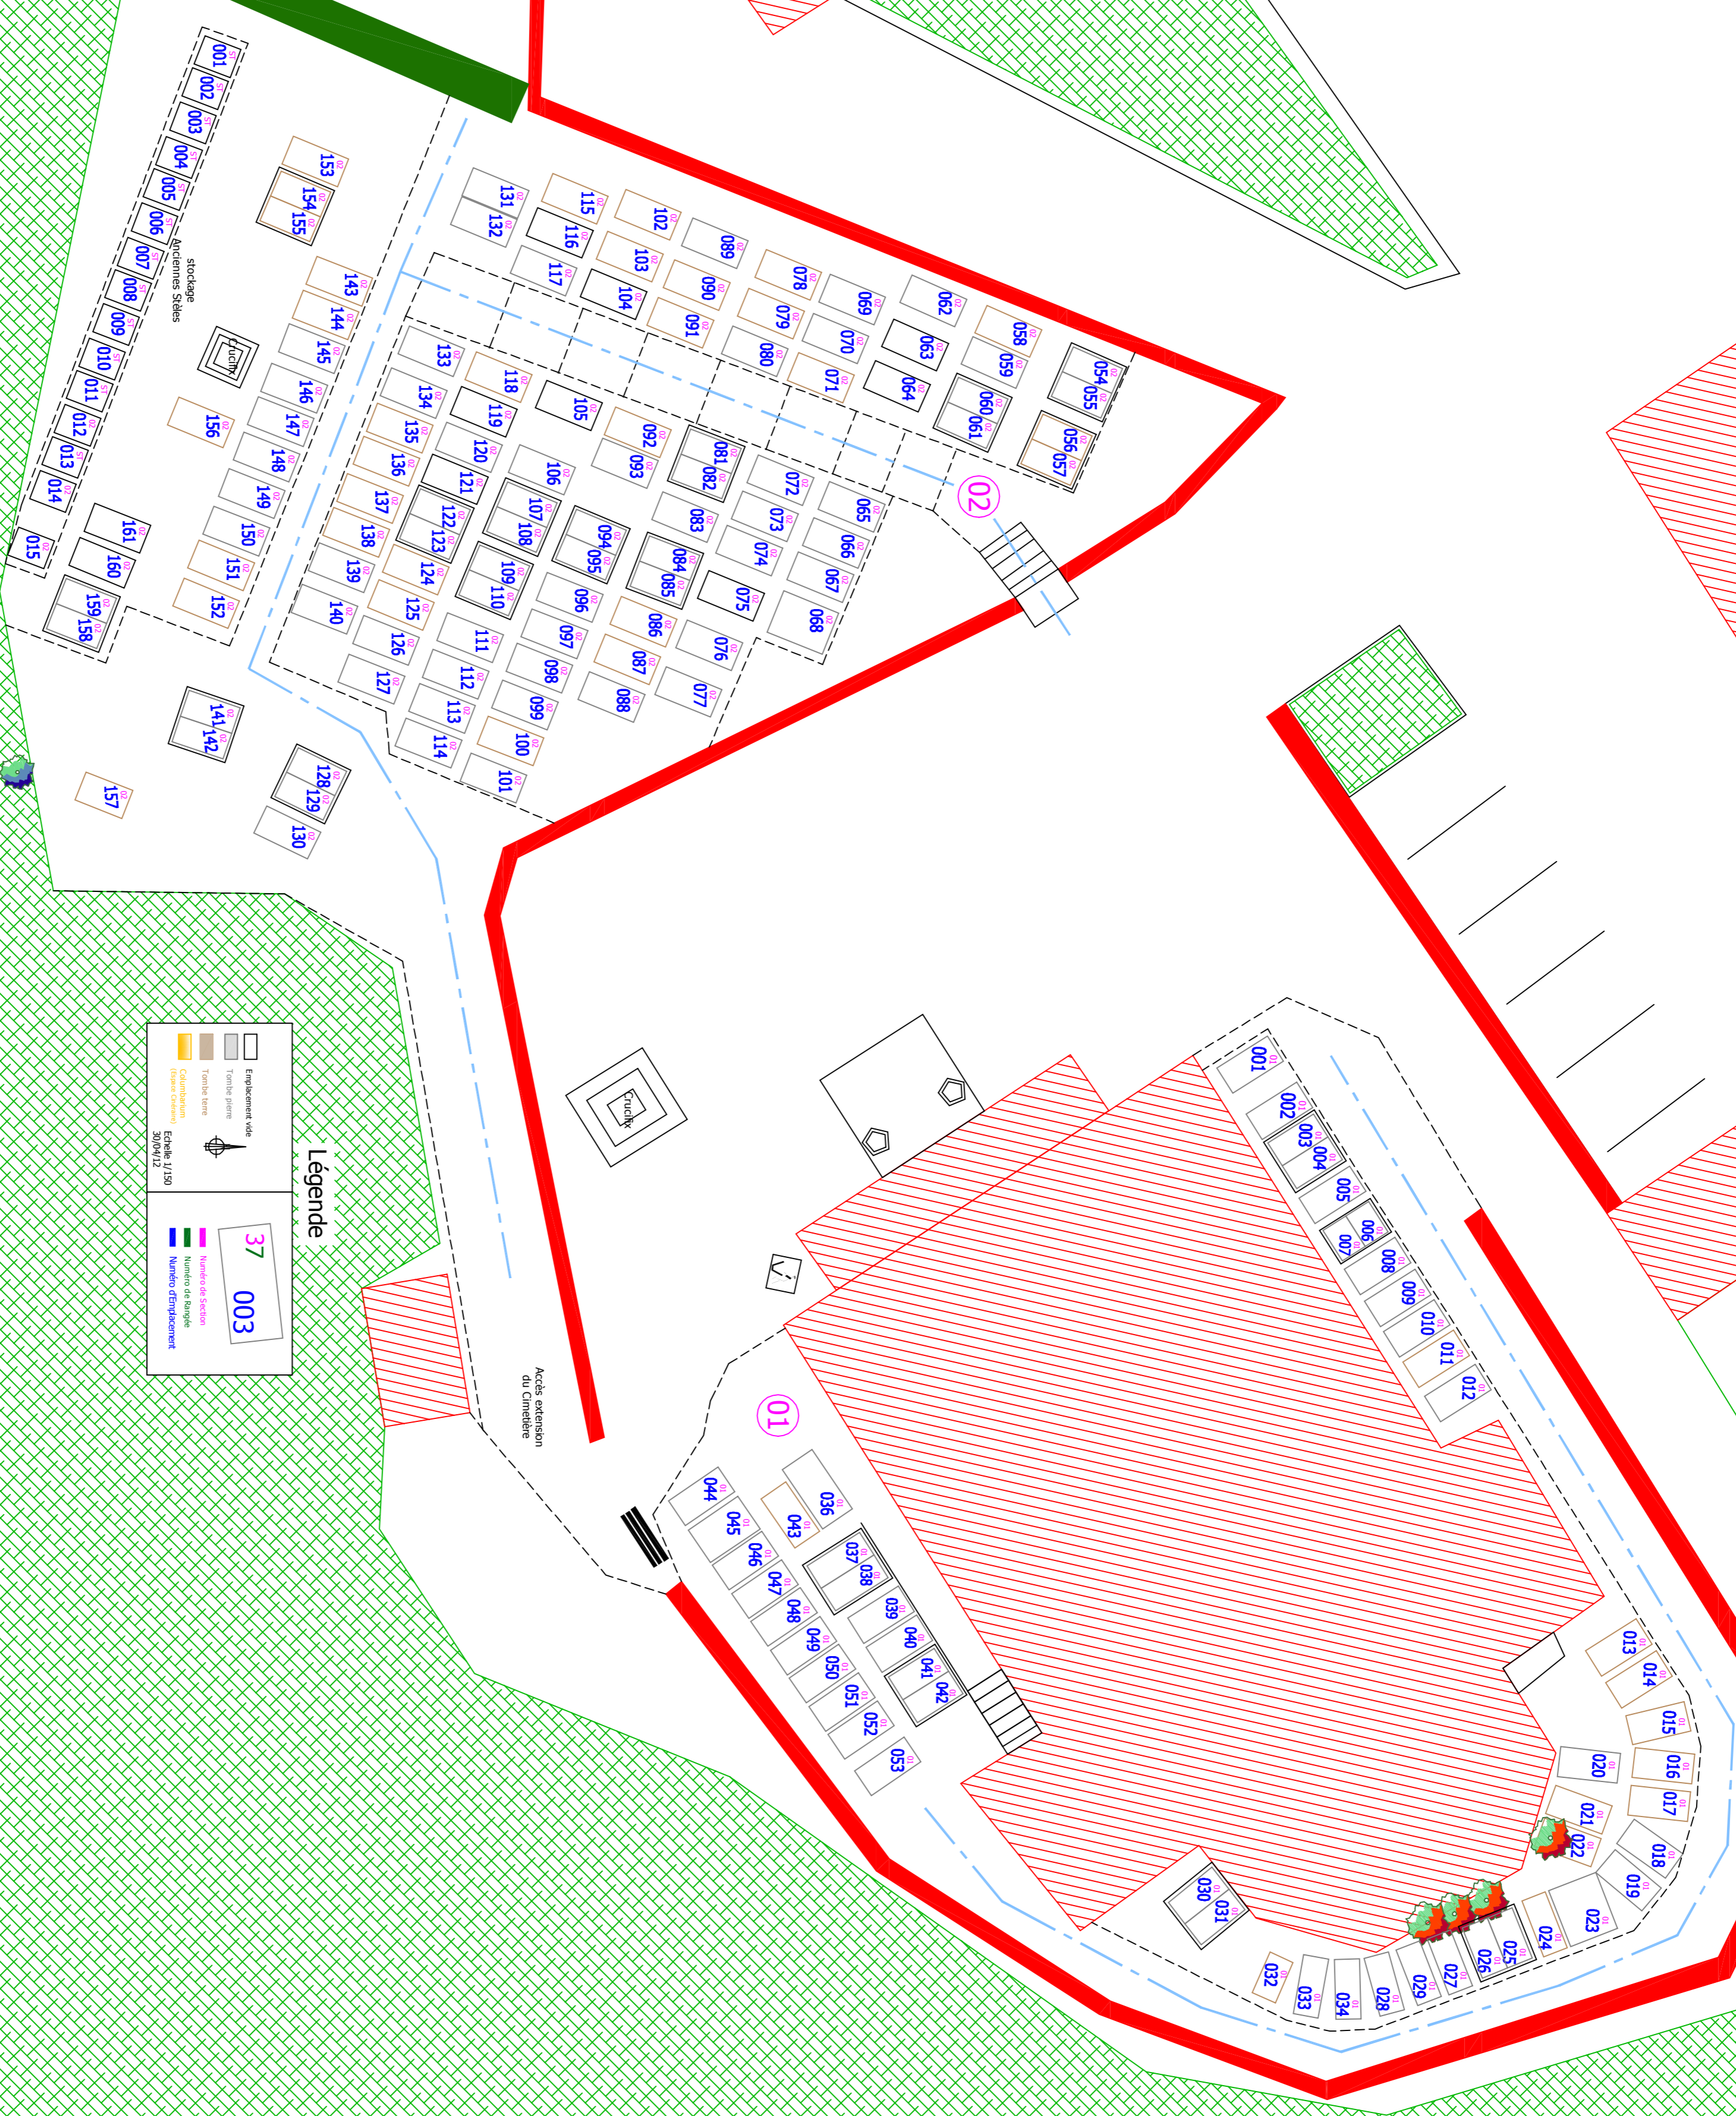

CIMETIERE COMMUNAL DE BASSE BAROCHE PLAN DES CONCESSIONS

Légende

	Equipement voirie
	Terrain réservé
	Concession
	Equipement voirie
	Terrain réservé
	Concession

37 003

Mairie de Basse Barocche
Service d'Urbanisme

Accès autorisation
du Cimetière