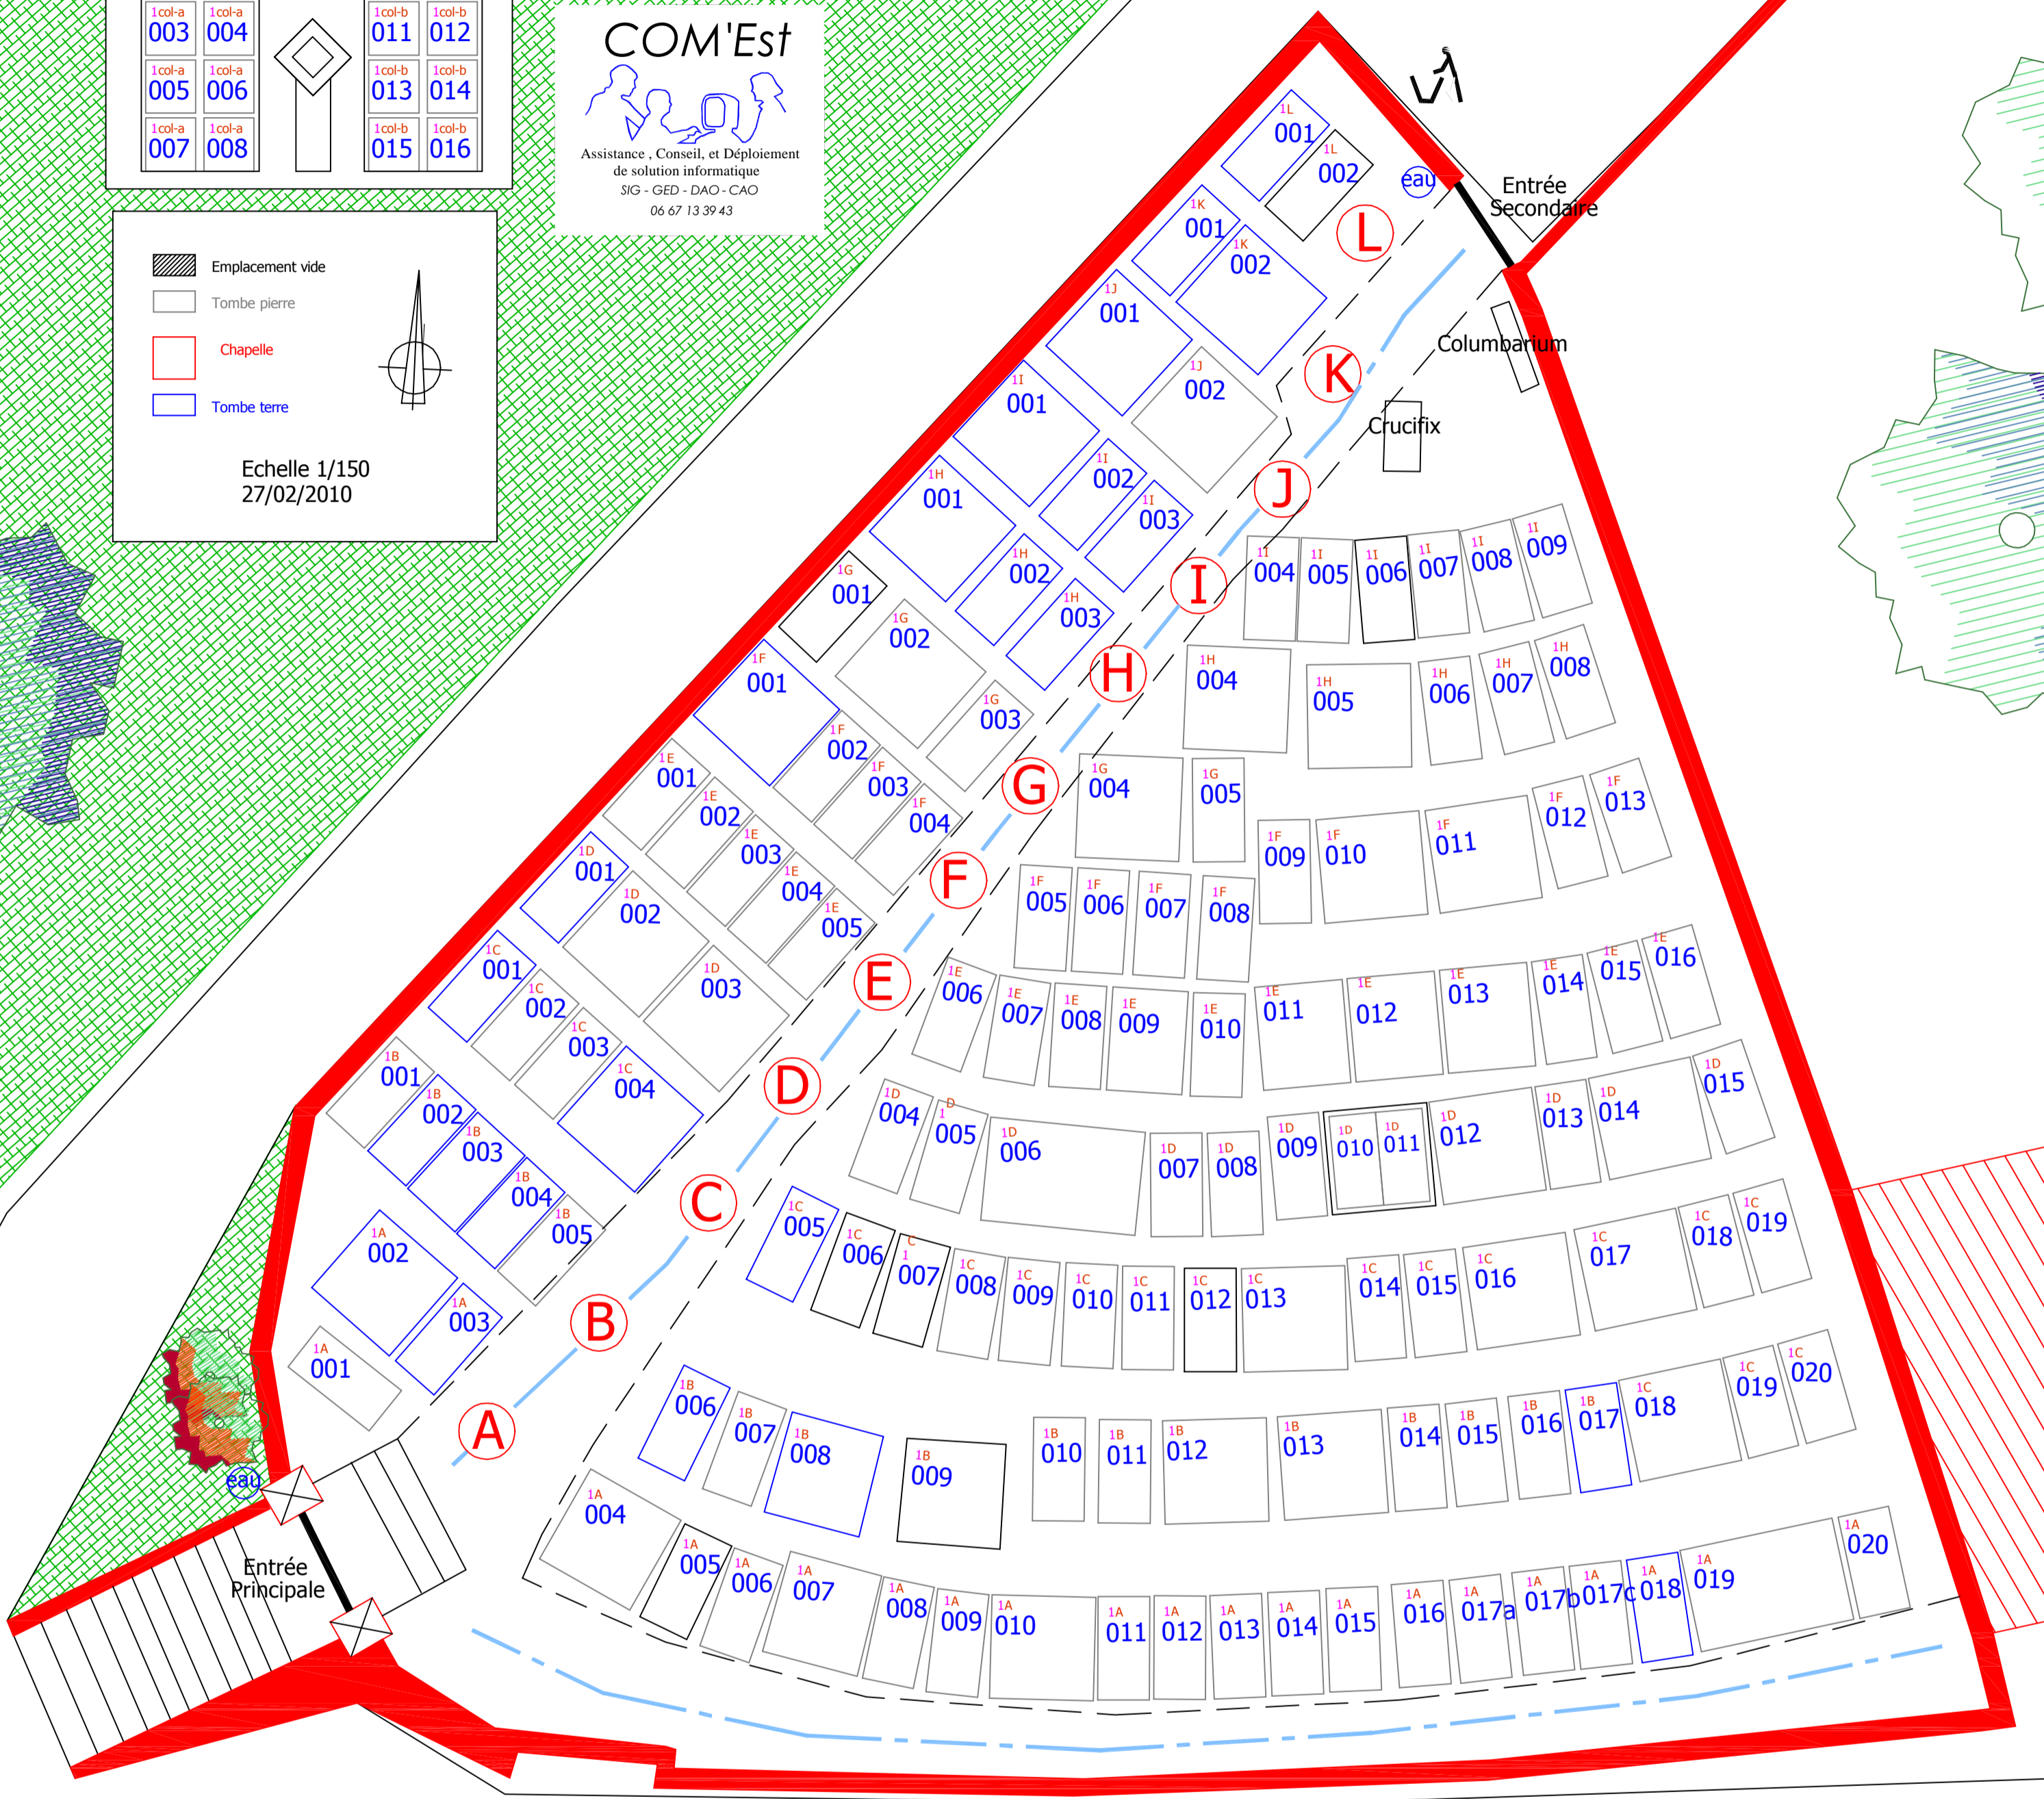

Emplacement vide
 Tombe pierre
 Chapelle
 Tombe terre

Echelle 1/150
27/02/2010

CIMETIERE COMMUNAL DE LALAYE PLAN DES CONCESSIONS NOUVEAU