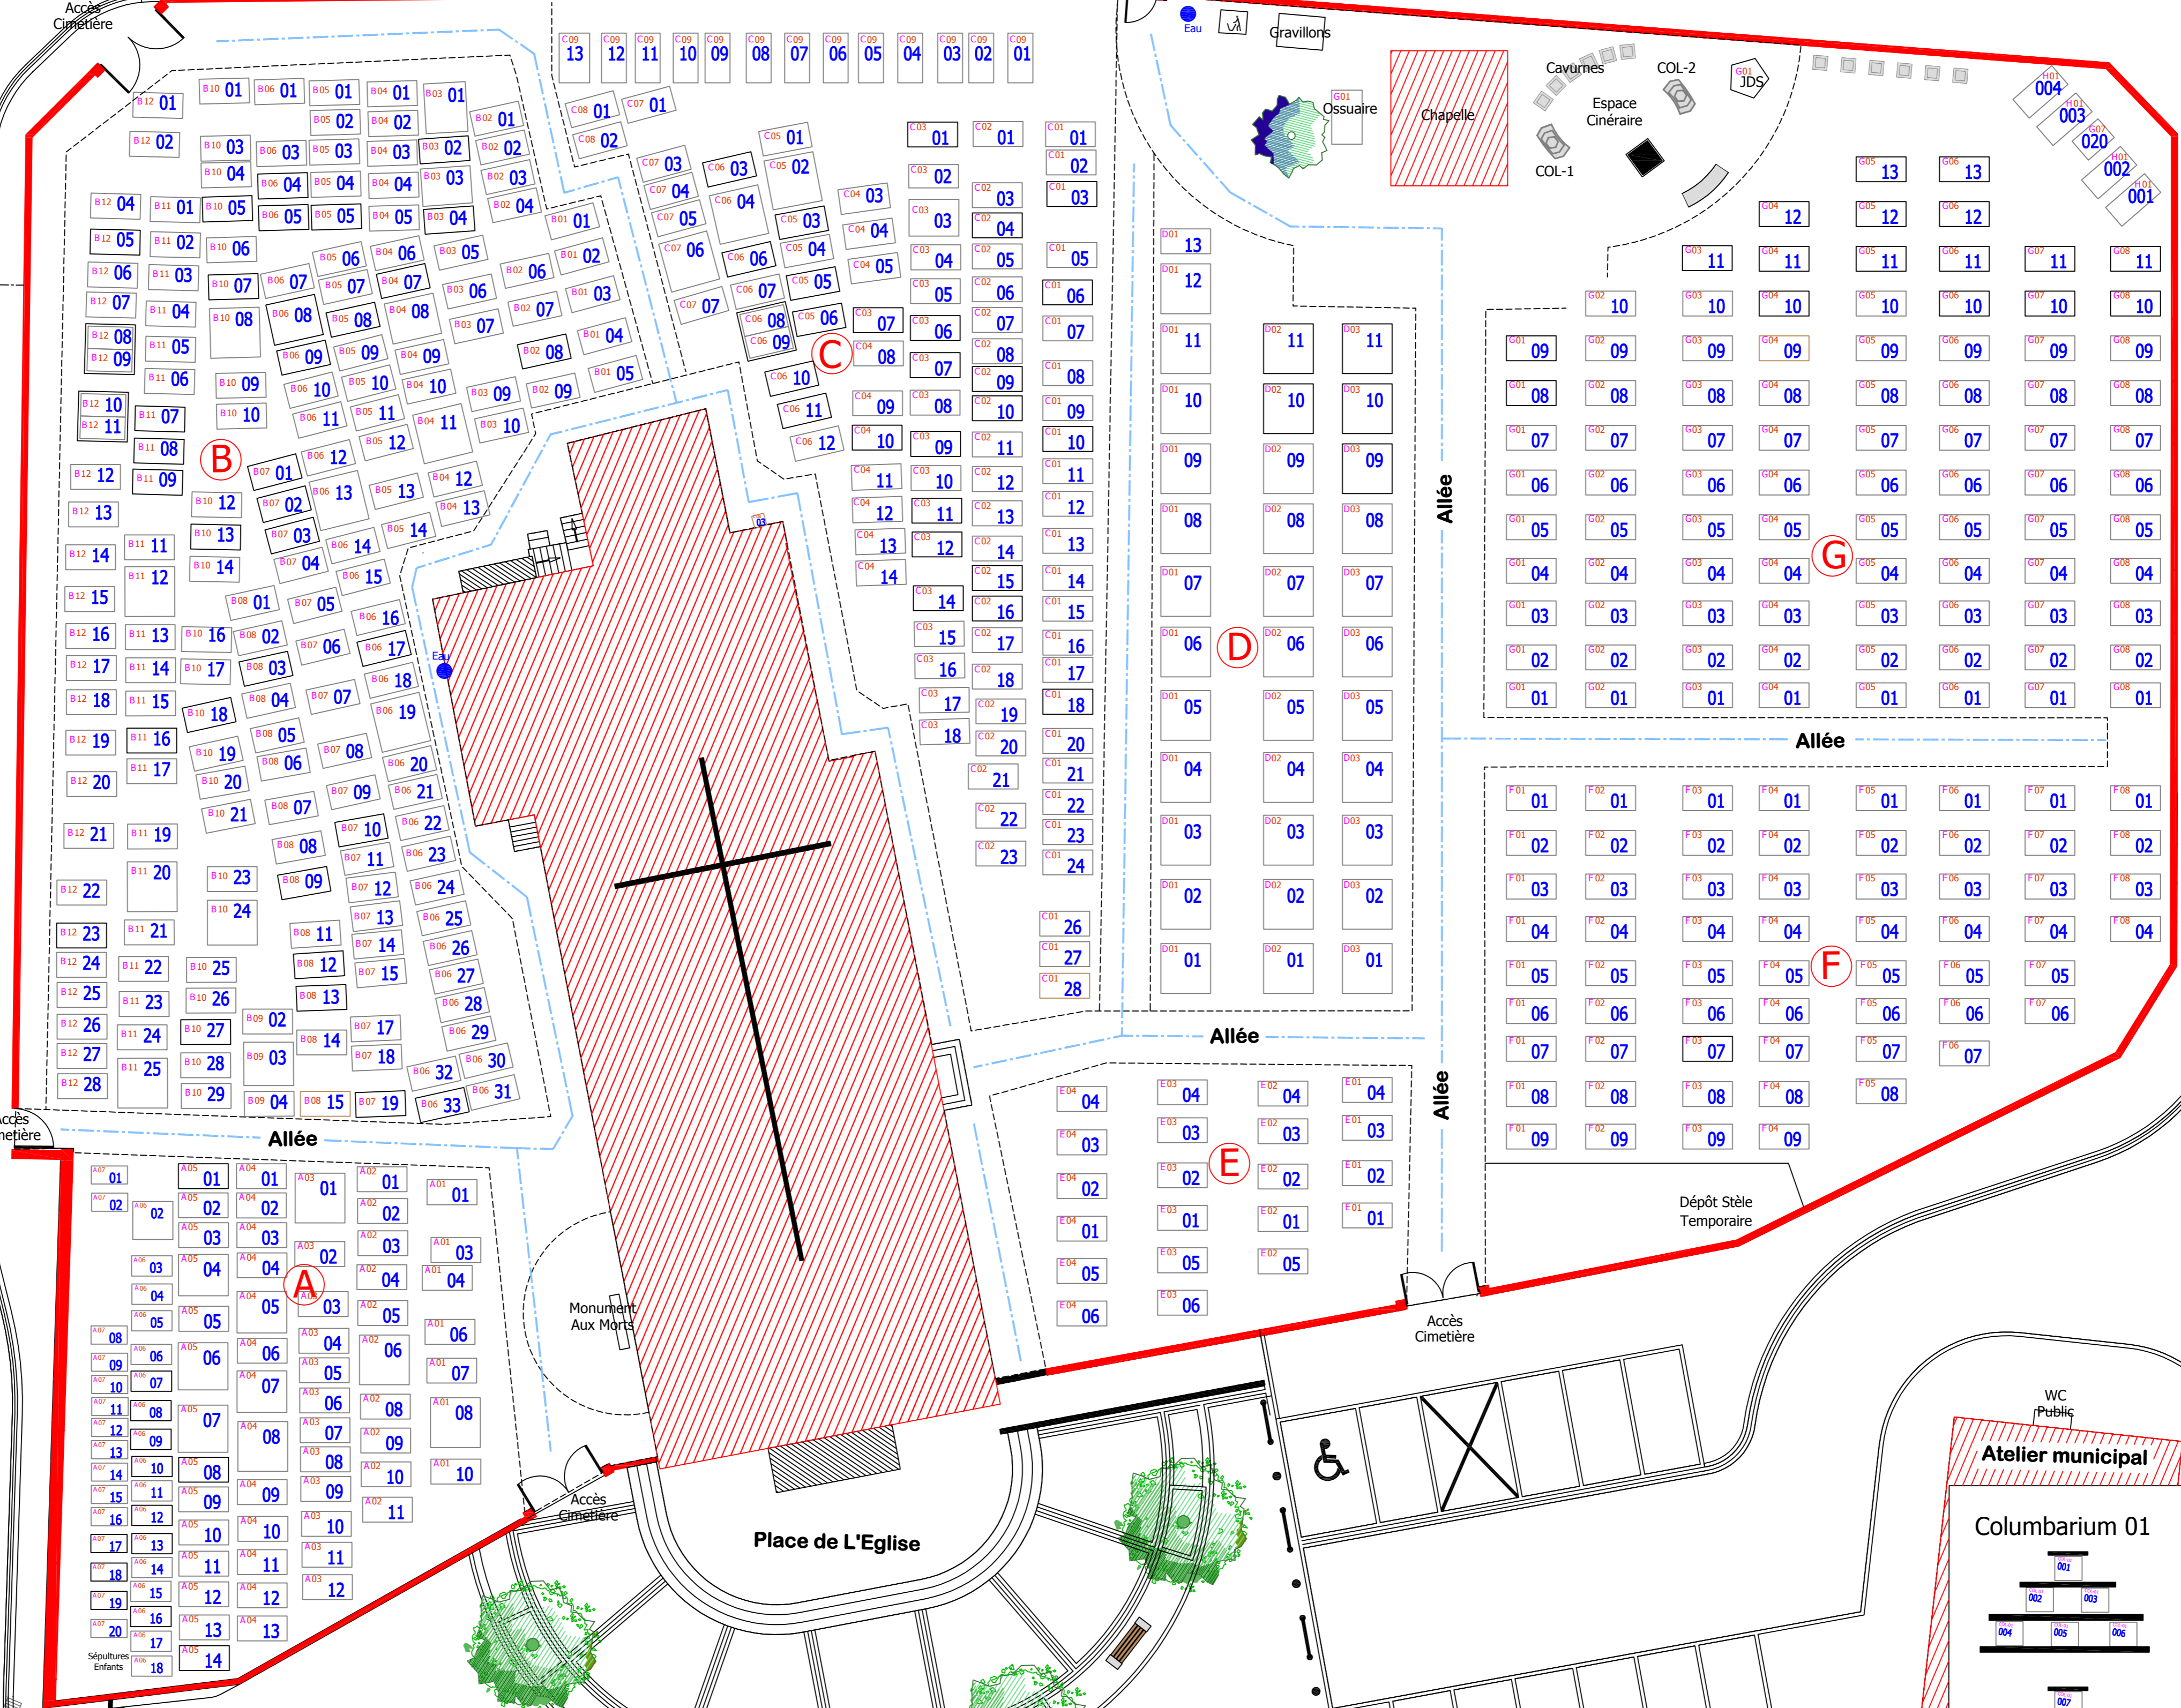

Rue des Tilleuls

Rue du Chêne

Rue des Sapins

Rue de L'Eglise

Place de L'Eglise

Ecole

Légende

- Emplacement vide
- Tombe pierre

B01 03

- Numero de Section
- Numero de Rangée
- Numero d'Emplacement

12/08/2016

CIMETIERE COMMUNAL de MOTHERN