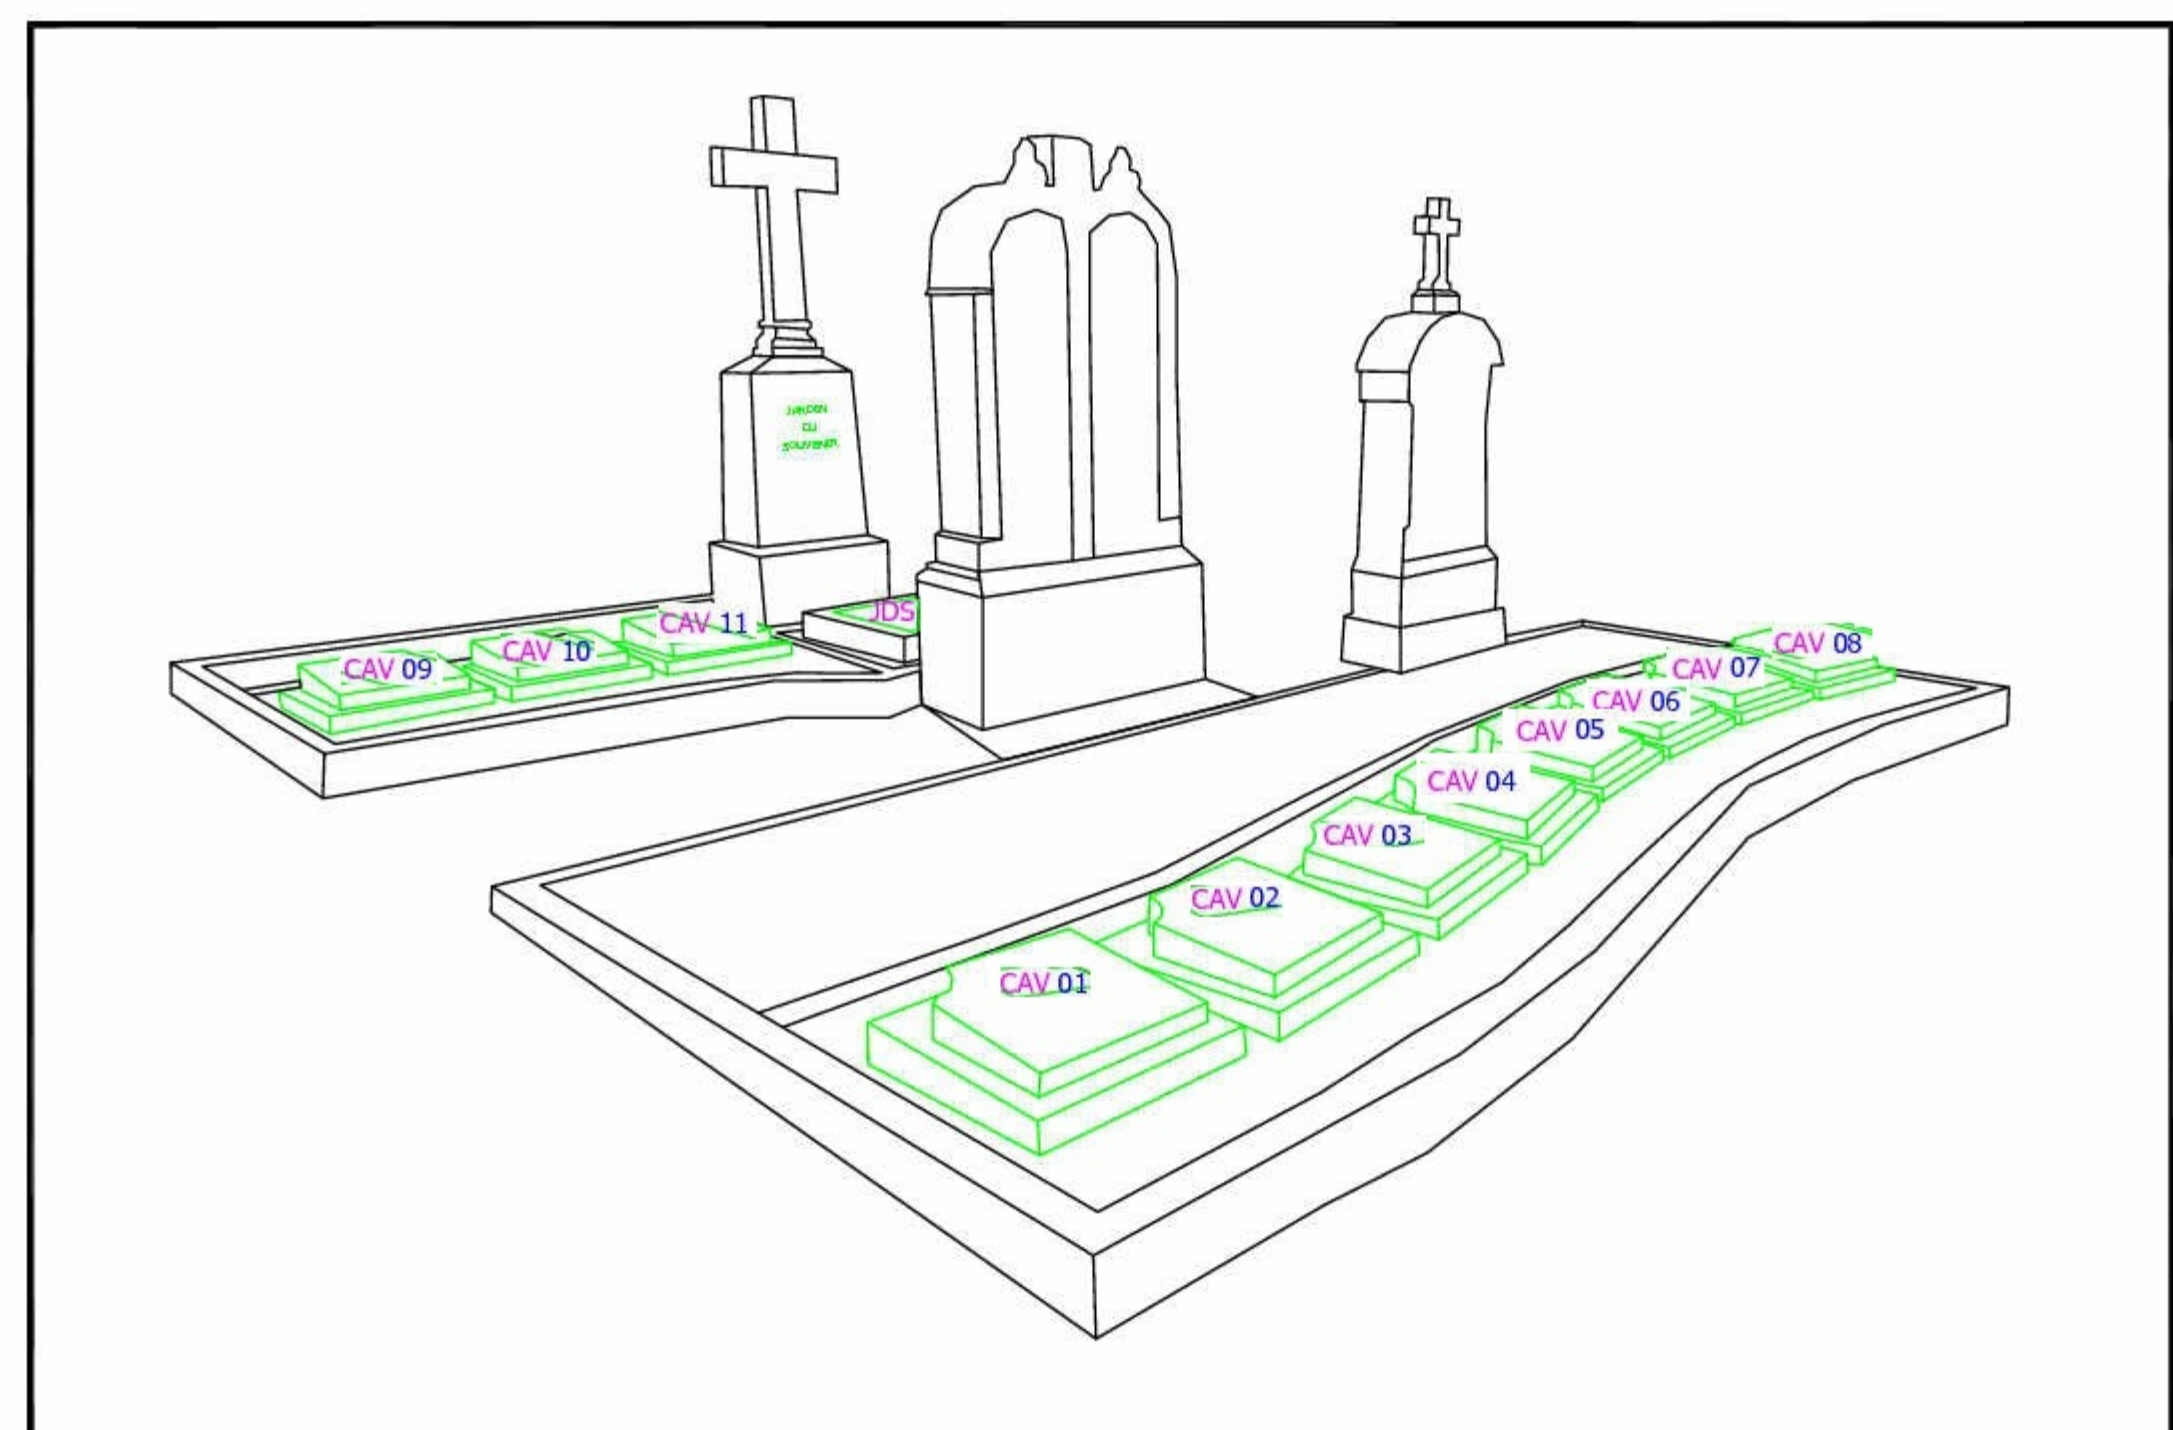

Espace cinéraire

Légende

	Emplacement vide		L 001
	Tombe en pierre		Numéro de Rangée
	Tombe en terre		Numéro d'Emplacement
	Columbarium (Espace Cinéraire)		

Echelle 1/200
05/01/2012

CIMETIERE COMMUNAL DE OLTINGUE PLAN DES CONCESSIONS