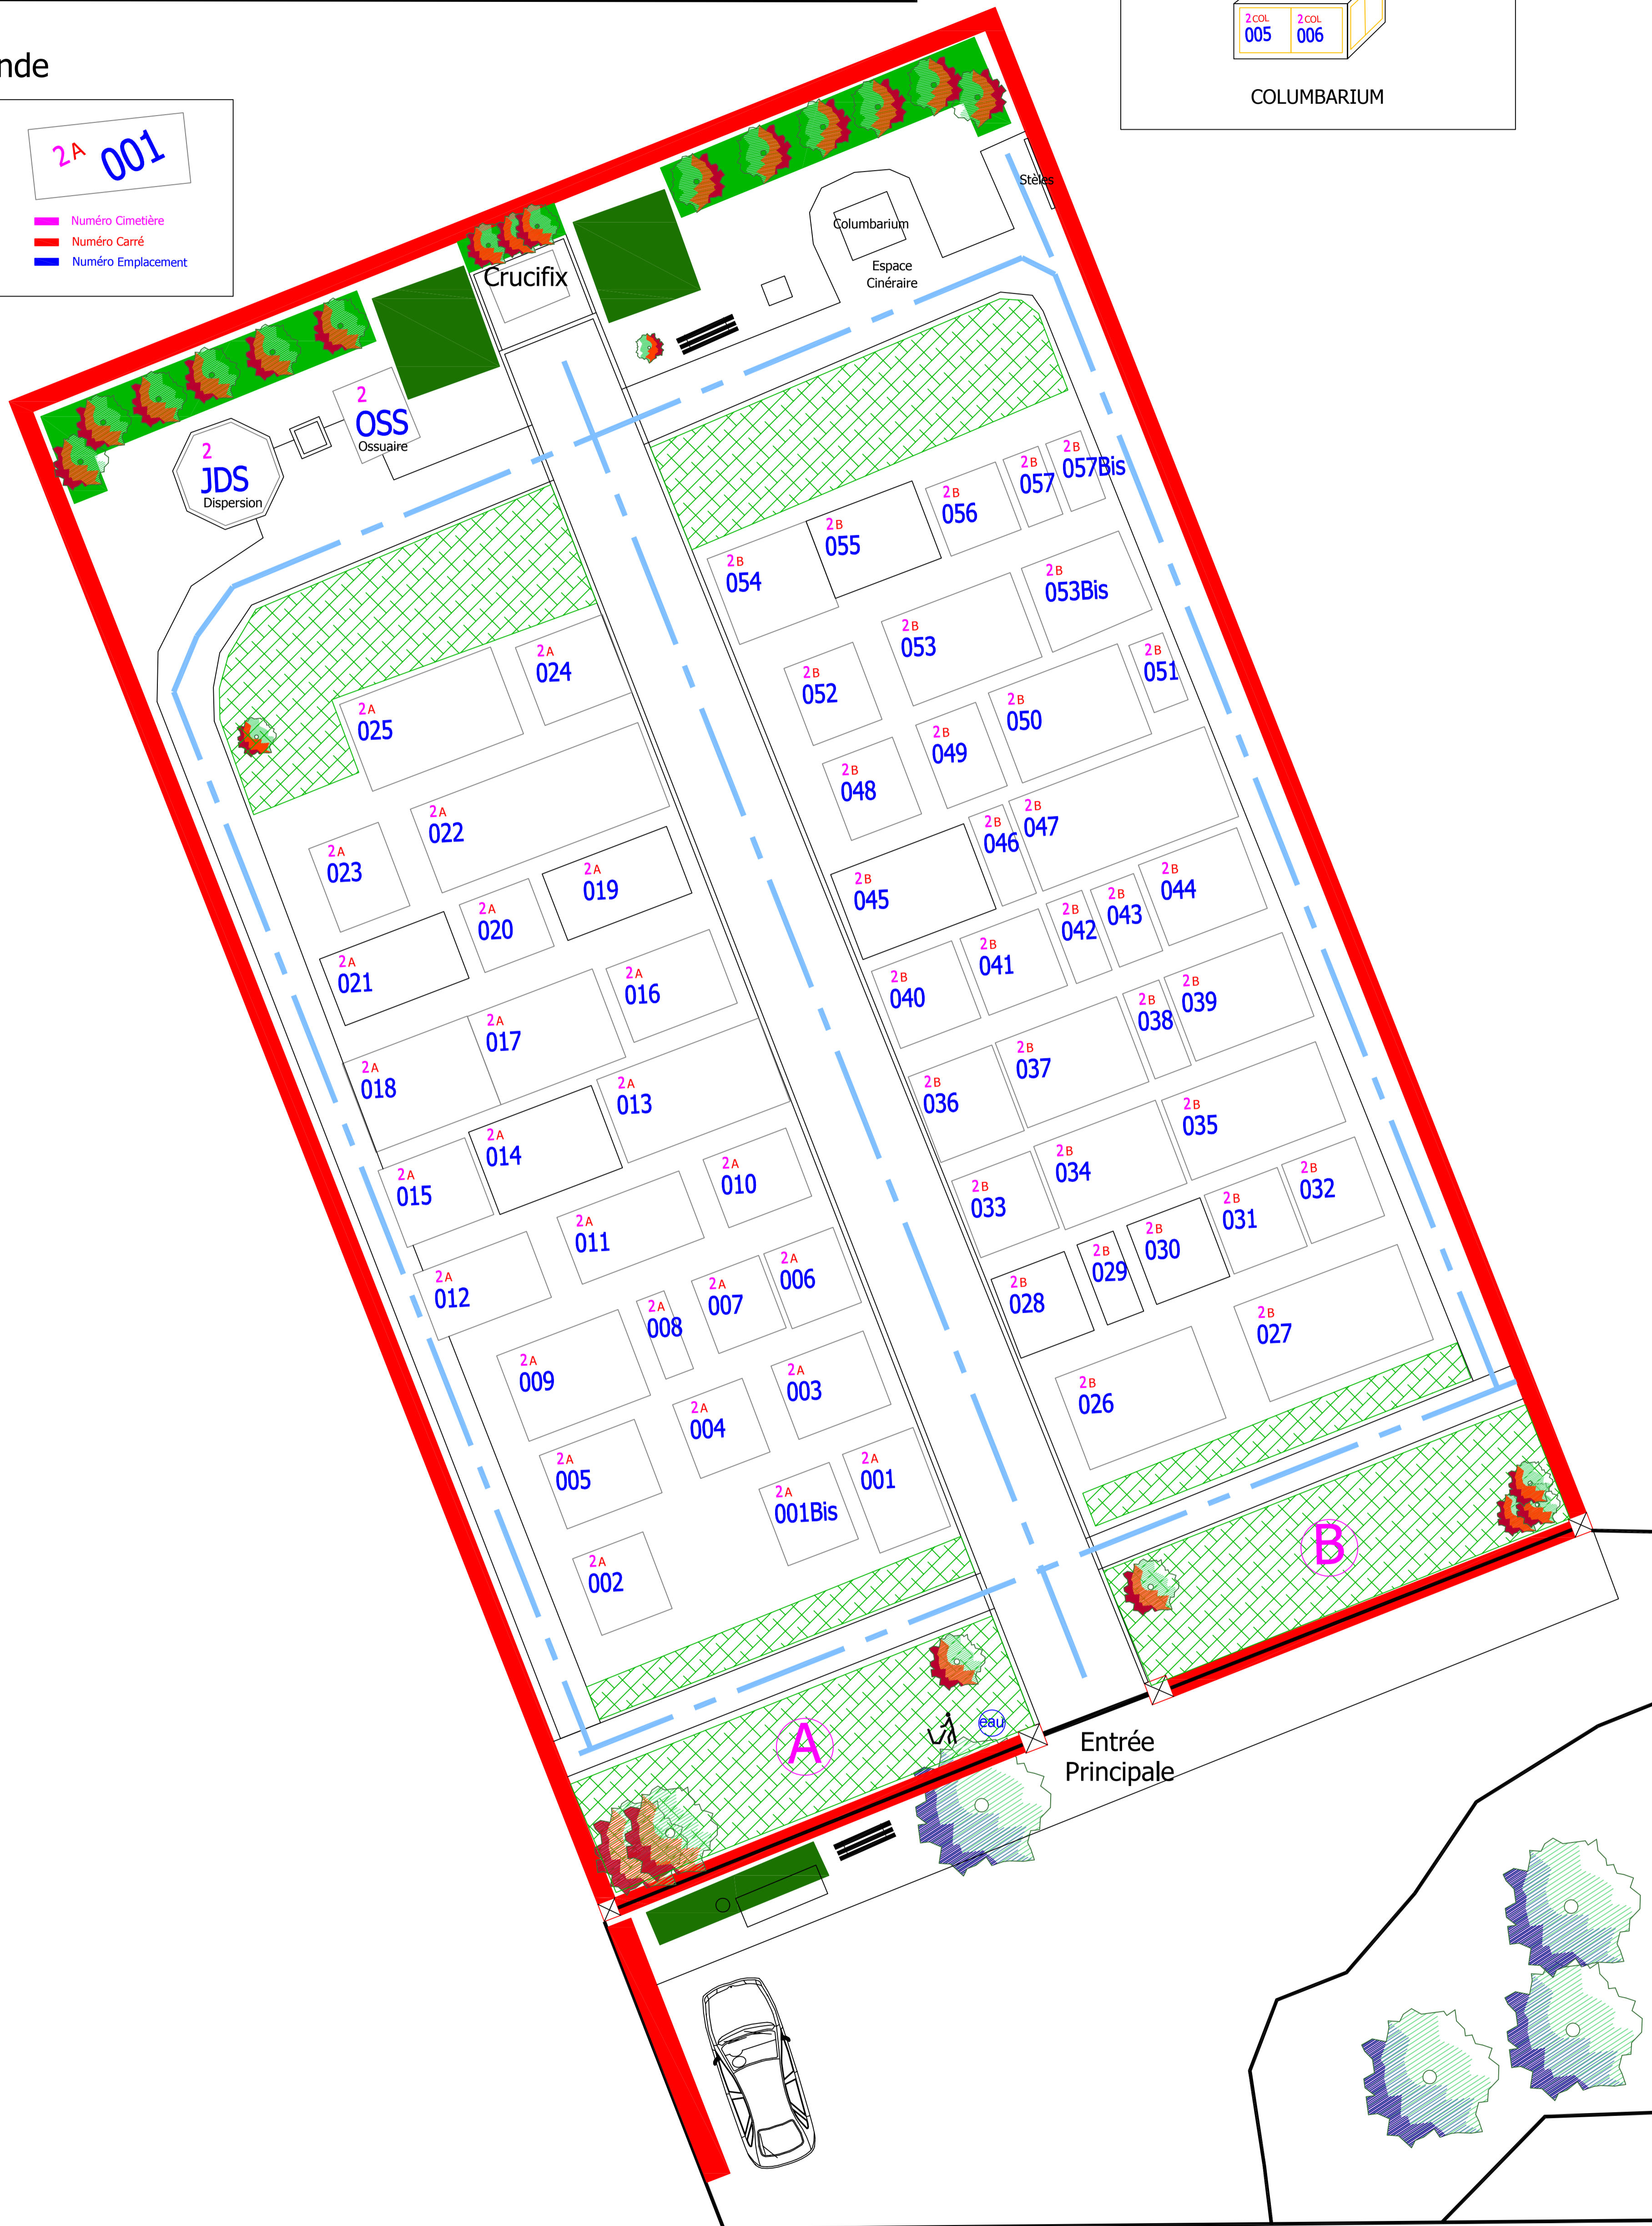

# CIMETIERE COMMUNAL DE RITZING

## PLAN DES CONCESSIONS

### Légende

Emplacement  
 Espace Cinéraire  
2A Numéro Cimetière  
001 Numéro Carré  
001 Numéro Emplacement

Echelle 1/100  
07/07/2020

COLUMBARIUM

Route D64