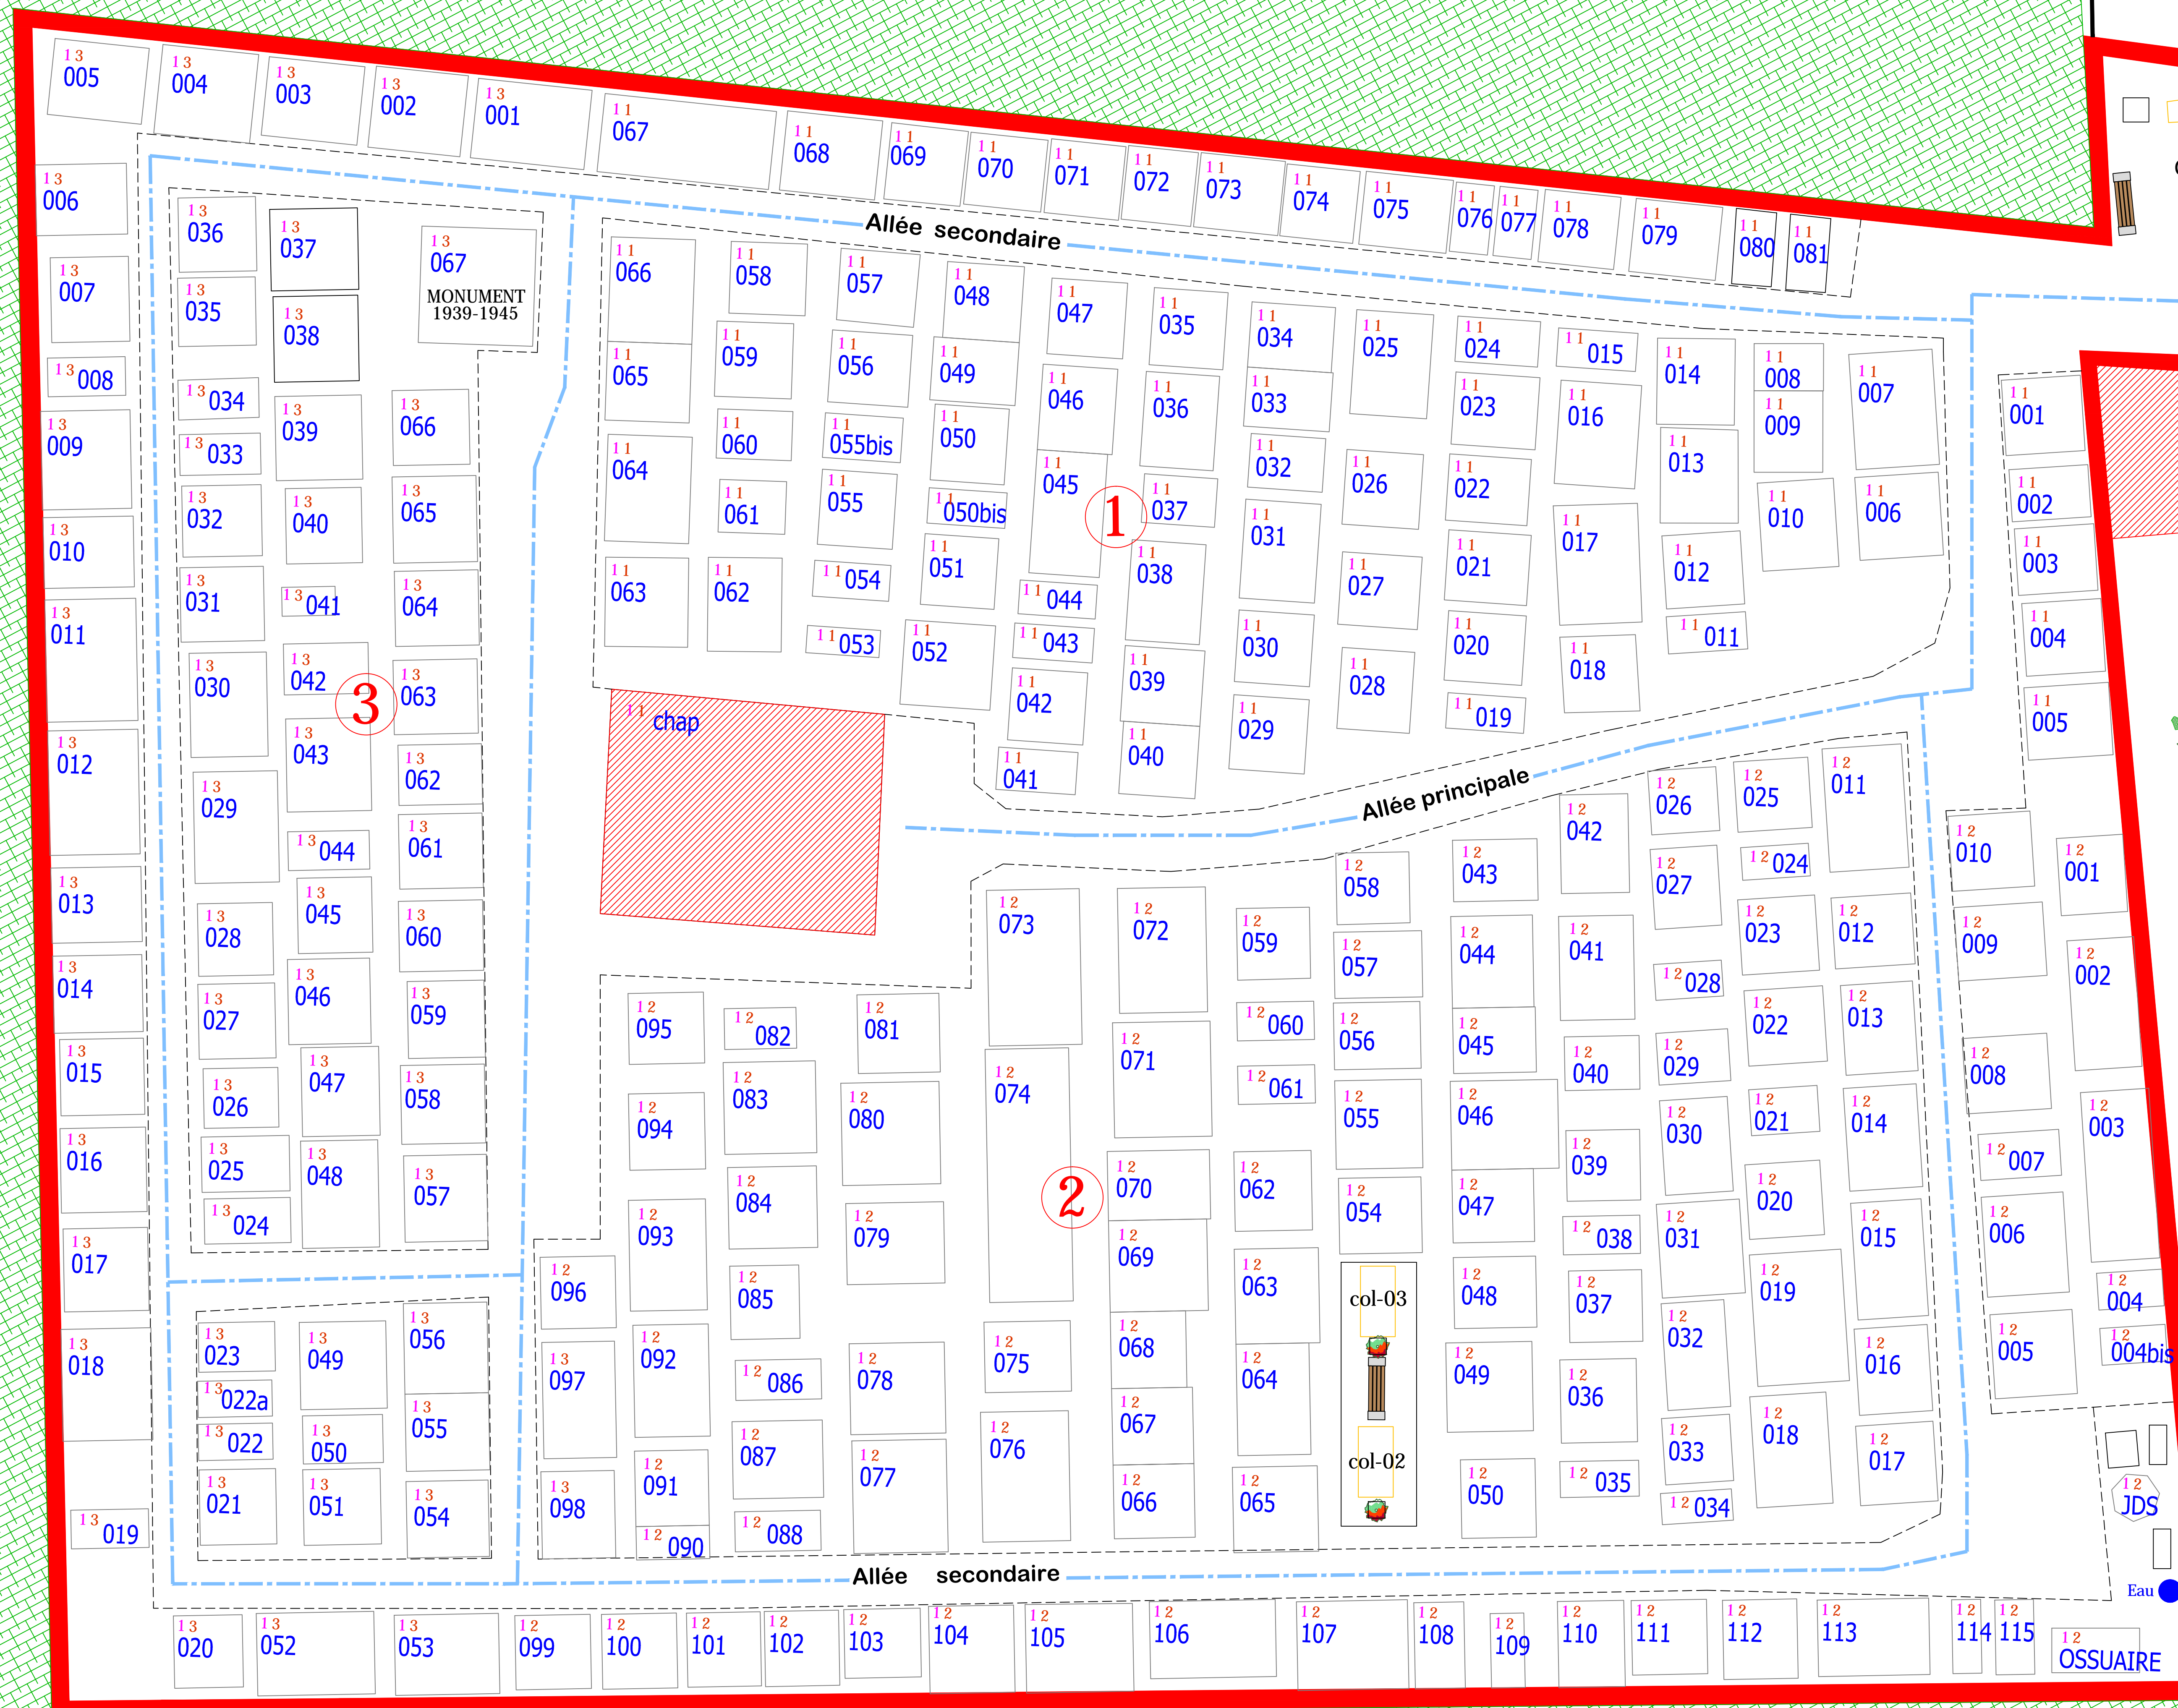

CIMETIERE COMMUNAL de ROUSSY LE VILLAGE

Légende

Emplacement vide
 Tombe pierre
 Tombe terre
 Columbarium (Espace Cinéraire)
 Echelle 1/100
 23/03/2022

B01 003

■ Numéro de Section
■ Numéro de Rangée
■ Numéro d'Emplacement

Détail columbarium

Columbarium 1

Columbarium 2

Columbarium 3

Infos
Entrée Principale

webcimetiere.fr

Recherchez
un défunt

Rue de la Forêt

chap

MONUMENT
1939-1945