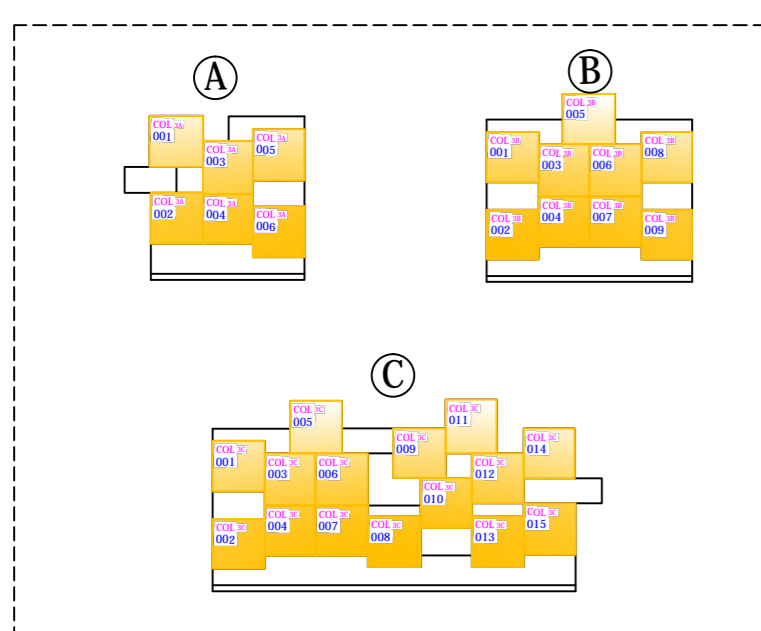

# CIMETIERE COMMUNAL DE SAUSHEIM PLAN DES CONCESSIONS

**Légende**

- Emplacement
- Espace Cénéraire

**1:00**  
001

- Numéro du Carré
- Numéro de Rangée
- Numéro d'Emplacement

29/01/2019

Rue Neuve

Rue Neuve

Columbarium n°1

Columbarium n°2

Columbarium n°3

Columbarium n°4

Columbarium n°5

Accès Parking

Rue des Vergers