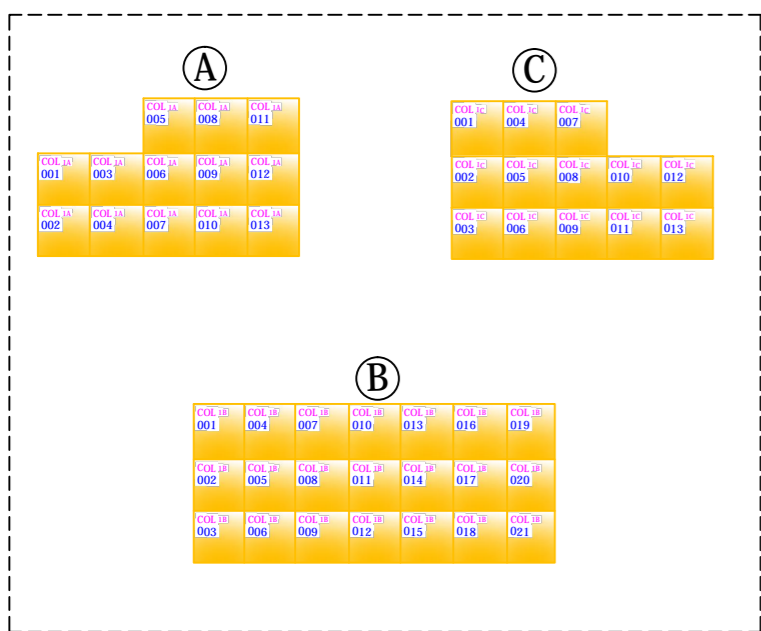

# CIMETIERE COMMUNAL DE SAUSHEIM PLAN DES CONCESSIONS

**Légende**

- Emplacement
- Espace Cénéraire

**1:00**  
001

- Numéro du Carré
- Numéro de Rangée
- Numéro d'Emplacement

29/01/2019

Rue Neuve

Rue Neuve

Columbarium n°1

Columbarium n°2

Columbarium n°3

Columbarium n°4

Columbarium n°5

Accès Parking

Rue des Vergers