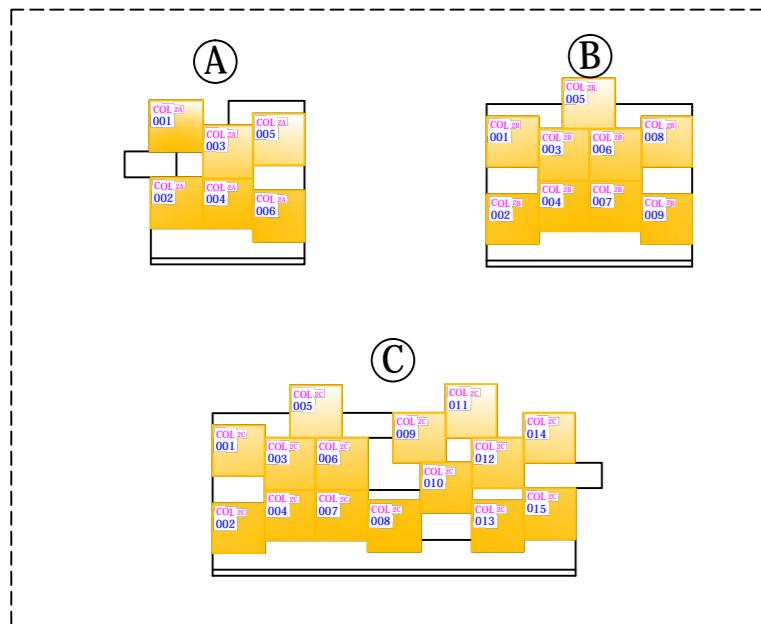

# CIMETIERE COMMUNAL DE SAUSHEIM PLAN DES CONCESSIONS

**Légende**

- Emplacement
- Espace Cénéraire

**1:00**  
001

- Numéro du Carré
- Numéro de Rangée
- Numéro d'Emplacement

29/01/2019

Rue Neuve

Rue Neuve

Columbarium n°1

Columbarium n°2

Columbarium n°3

Columbarium n°4

Columbarium n°5

Accès Parking

Rue des Vergers