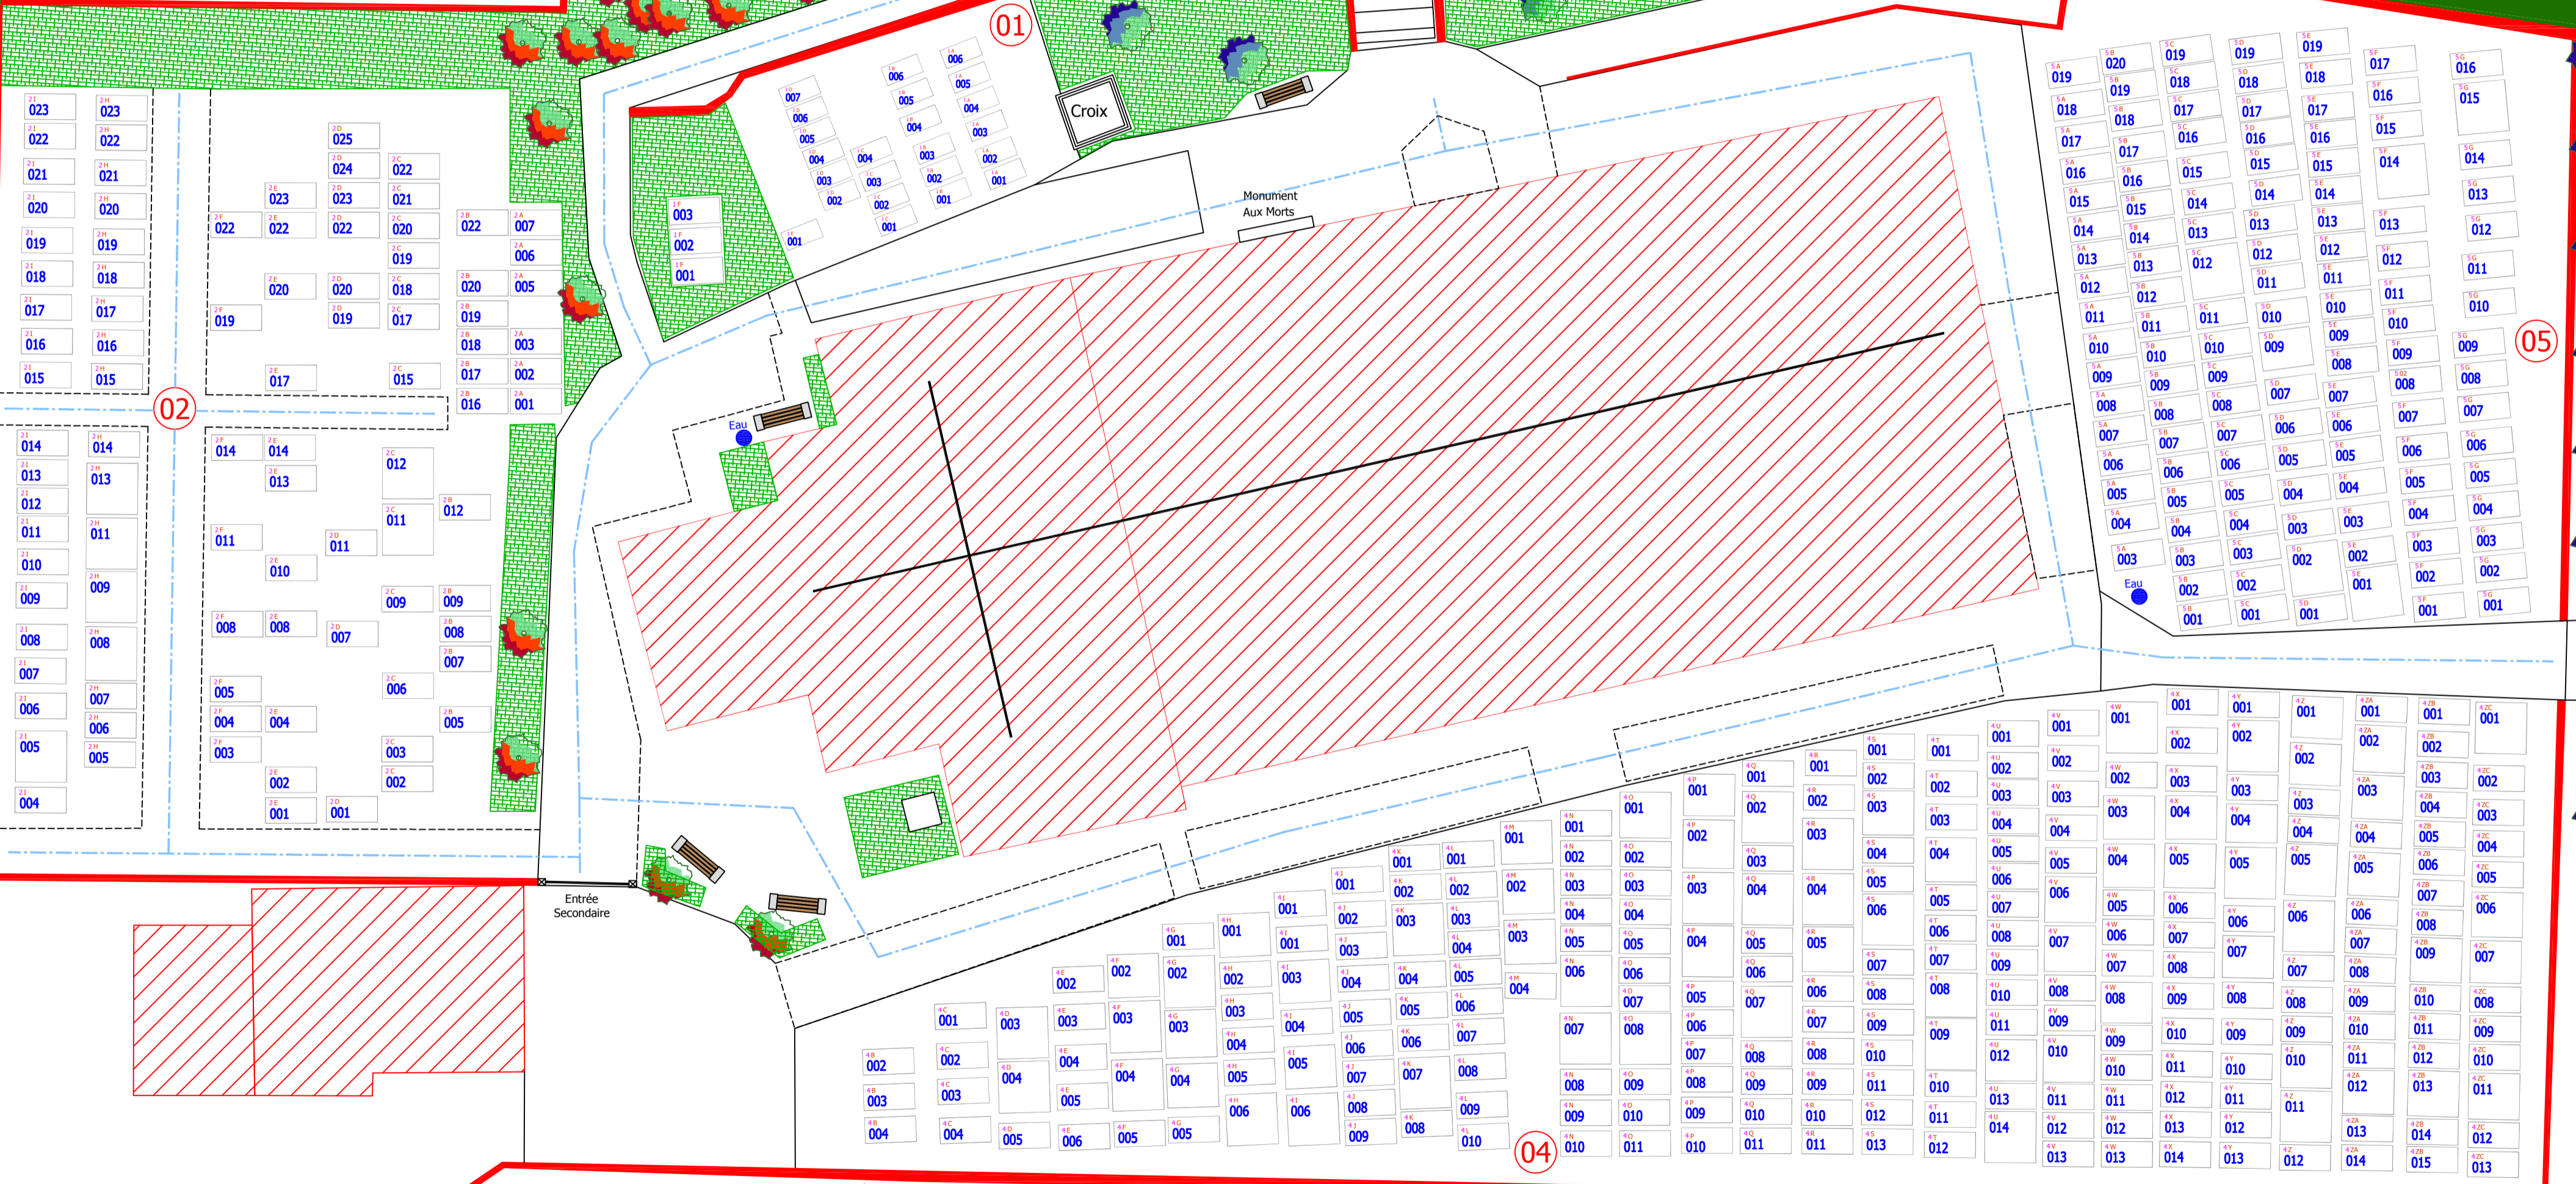

CIMETIERE COMMUNAL DE SCHLEITHAL

20/06/2013
Echelle 1/100

Espace Cénéraire

Entrée Principale

Croix

Monument Aux Morts

Eau

Entrée Secondaire

01

02

05

04