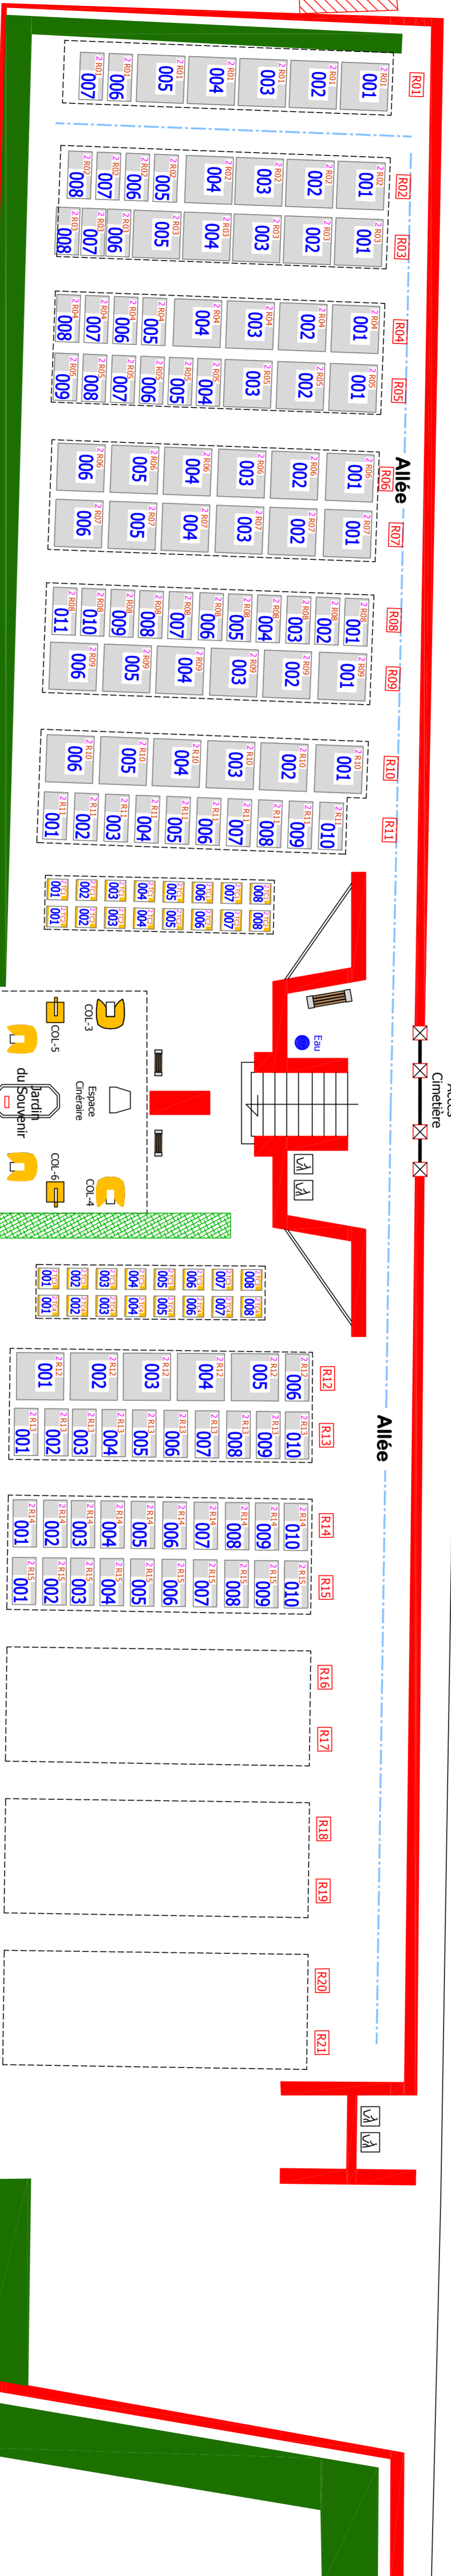

Rue du Cimetière

Accès Cimetière

Rue du Cimetière

CIMETIERE COMMUNAL  
de VOLMERANGE LES MINES

**Legende**

- Emplacement Columbarium
- Emplacement Espace Cimetière
- 2 R01 003
- Numero de Columbarium
- Numero de Rangée
- Numero d'emplACEMENT

Echelle 1/150  
15/05/2015